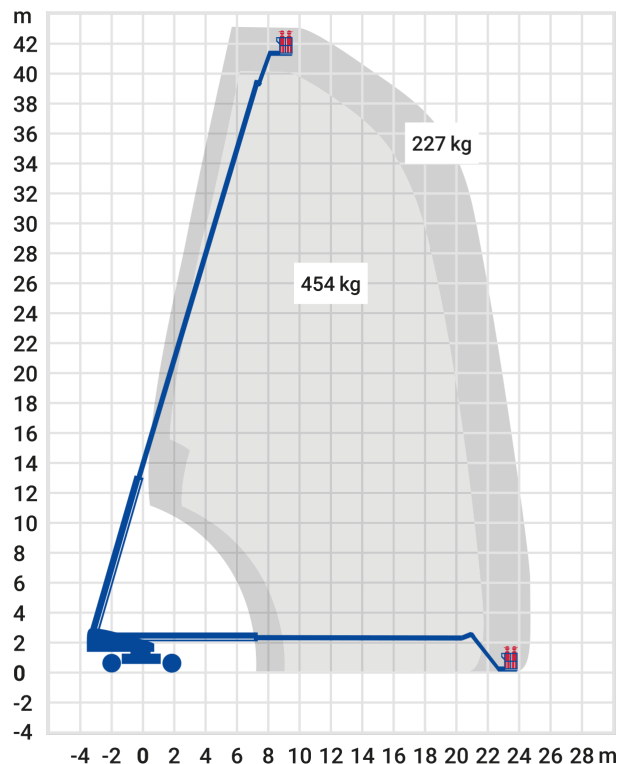

24-Stunden-Service

☎ 0800 97 97 111

dispo@rentlift.de · www.rentlift.de

Teleskop-Arbeitsbühne Diesel 43,15 m *

- Arbeiten Sie flexibel auf jeder Höhe
- Profitieren Sie von den großen seitlichen Reichweiten
- Hohe Beweglichkeit des Arbeitskorbes durch den Korbarm
- Große Auswahl an verschiedenen Gerätevarianten

Arbeitshöhe:	43.15 m
seitliche Reichweite:	24.38 m
Antriebsart:	Diesel
Tragkraft:	227/454 kg
Plattformhöhe:	41,15 m
Fahren in Höhe bis:	41,15 m
Arbeitskorbgröße:	0,91 x 2,44 m
Korbarm:	Ja
Korbdrehung:	Ja
Schwenkbereich:	360 °
Transporthöhe:	3,05 m
Transportlänge:	14,89 m
Transportbreite / Arbeitsbreite:	2,49 / 3,81 m
Gesamtgewicht :	20.400 kg
Steigfähigkeit:	45 %
Allrad:	Ja
zul. Personenzahl:	2