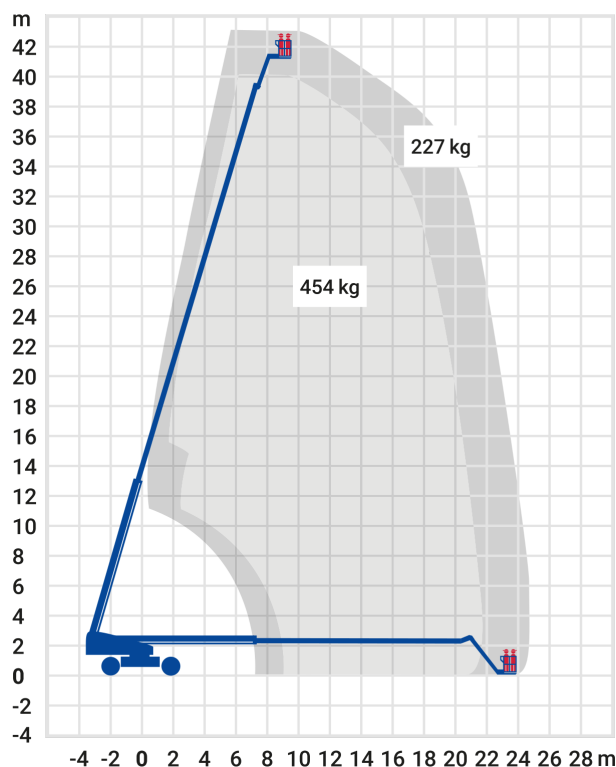

## Teleskop-Arbeitsbühne Diesel 43,15 m \*

- Arbeiten Sie flexibel auf jeder Höhe
- Profitieren Sie von den großen seitlichen Reichweiten
- Hohe Beweglichkeit des Arbeitskorbes durch den Korbarm
- Große Auswahl an verschiedenen Gerätevarianten

<b>Arbeitshöhe:</b>	43.15 m
<b>seitliche Reichweite:</b>	24.38 m
<b>Antriebsart:</b>	Diesel
<b>Tragkraft:</b>	227/454 kg
<b>Plattformhöhe:</b>	41,15 m
<b>Fahren in Höhe bis:</b>	41,15 m
<b>Arbeitskorbgröße:</b>	0,91 x 2,44 m
<b>Korbarm:</b>	Ja
<b>Korbdrehung:</b>	Ja
<b>Schwenkbereich:</b>	360 °
<b>Transporthöhe:</b>	3,05 m
<b>Transportlänge:</b>	14,89 m
<b>Transportbreite / Arbeitsbreite:</b>	2,49 / 3,81 m
<b>Gesamtgewicht :</b>	20.400 kg
<b>Steigfähigkeit:</b>	45 %
<b>Allrad:</b>	Ja
<b>zul. Personenzahl:</b>	2