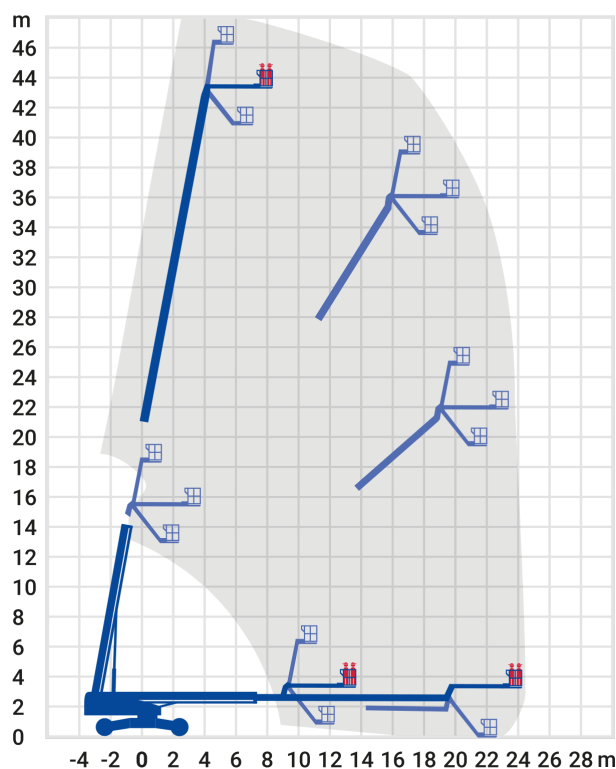

24-Stunden-Service

 **0800 97 97 111**

dispo@rentlift.de · www.rentlift.de

Teleskop-Arbeitsbühne Diesel 48,02 m *

- Arbeiten Sie flexibel auf jeder Höhe
- Profitieren Sie von den großen seitlichen Reichweiten
- Hohe Beweglichkeit des Arbeitskorbes durch den Korbarm
- Große Auswahl an verschiedenen Gerätevarianten

Arbeitshöhe:	48.02 m
seitliche Reichweite:	24.38 m
Antriebsart:	Diesel
Tragkraft:	340 kg
Plattformhöhe:	46,02 m
Fahren in Höhe bis:	46,02 m
Arbeitskorbgröße:	0,91 x 2,44 m
Korbarm:	Ja
Korbdrehung:	Ja
Schwenkbereich:	360 °
Transporthöhe:	3,05 m
Transportlänge:	13,00 m
Transportbreite / Arbeitsbreite:	2,49 / 5,03 m
Gesamtgewicht :	22.997 kg
Steigfähigkeit:	35 %
Allrad:	Ja
zul. Personenzahl:	2