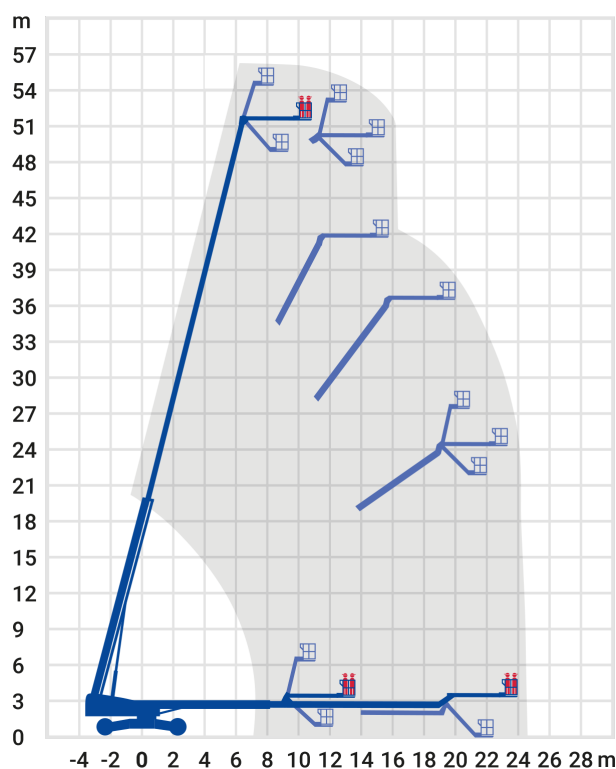

24-Stunden-Service

☎ 0800 97 97 111

dispo@rentlift.de · www.rentlift.de

Teleskop-Arbeitsbühne Diesel 56,90 m

- Arbeiten Sie flexibel auf jeder Höhe
- Profitieren Sie von den großen seitlichen Reichweiten
- Hohe Beweglichkeit des Arbeitskorbes durch den Korbarm
- Große Auswahl an verschiedenen Gerätevarianten

| | |
|---|---------------|
| Arbeitshöhe: | 56.9 m |
| seitliche Reichweite: | 24.4 m |
| Antriebsart: | Diesel |
| Tragkraft: | 340 kg |
| Plattformhöhe: | 54,90 m |
| Fahren in Höhe bis: | 54,90 m |
| Arbeitskorbgröße: | 0,91 x 2,44 m |
| Korbarm: | Ja |
| Korbdrehung: | Ja |
| Schwenkbereich: | 360 ° |
| Transporthöhe: | 3,05 m |
| Transportlänge: | 12,98 m |
| Transportbreite / Arbeitsbreite: | 2,49 / 5,03 m |
| Gesamtgewicht : | 24.856 kg |
| Steigfähigkeit: | 35 % |
| Allrad: | Ja |
| zul. Personenzahl: | 2 |