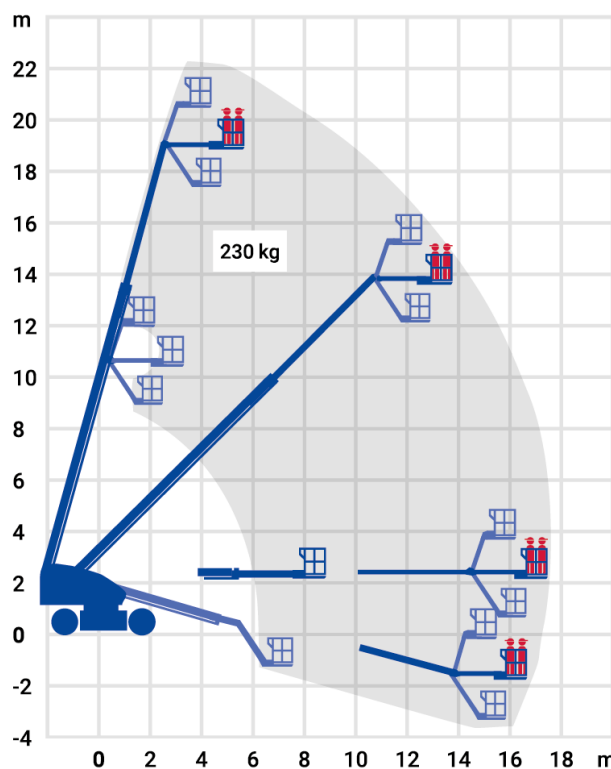

24-Stunden-Service

 **0800 97 97 111**

dispo@rentlift.de · www.rentlift.de

Teleskop-Arbeitsbühne Diesel 22,31 m

- Arbeiten Sie flexibel auf jeder Höhe
- Profitieren Sie von den großen seitlichen Reichweiten
- Hohe Beweglichkeit des Arbeitskorbes durch den Korbarm
- Große Auswahl an verschiedenen Gerätevarianten

Arbeitshöhe:	22,31 m
seitliche Reichweite:	17,3 m
Antriebsart:	Diesel
Tragkraft:	230 kg
Plattformhöhe:	20,31 m
Fahren in Höhe bis:	20,31 m
Arbeitskorbgröße:	0,91 m x 1,83 m
Korbarm:	Ja
Korbdrehung:	Ja
Schwenkbereich:	360 °
Transporthöhe:	2,56 m
Transportlänge:	10,84 m
Transportbreite:	2,42 m
Gesamtgewicht :	13.150 kg
Steigfähigkeit:	45 %
Allrad:	Ja
zul. Personenzahl:	2