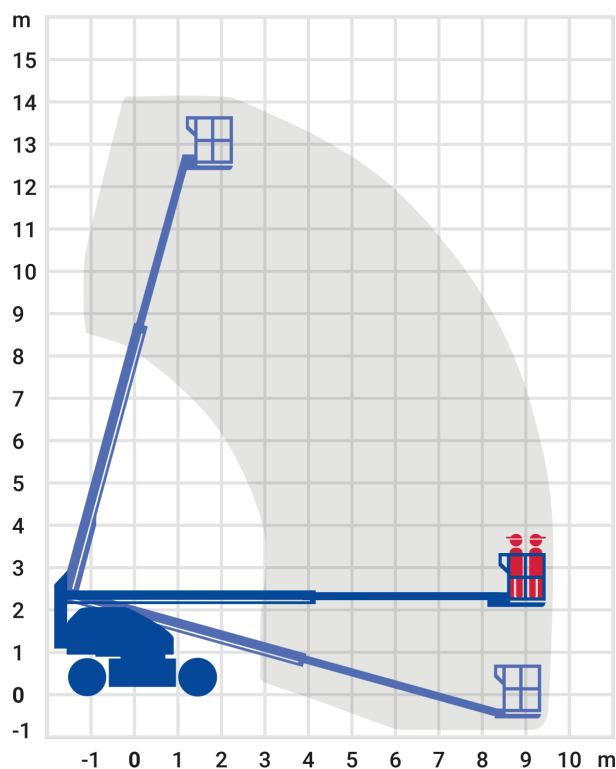

24-Stunden-Service

☎ 0800 97 97 111

dispo@rentlift.de · www.rentlift.de

Teleskop-Arbeitsbühne Diesel 14,20 m

- Arbeiten Sie flexibel auf jeder Höhe
- Profitieren Sie von den großen seitlichen Reichweiten
- Hohe Beweglichkeit des Arbeitskorbes durch den Korbarm
- Große Auswahl an verschiedenen Gerätevarianten

Arbeitshöhe:	14.2 m
seitliche Reichweite:	9.65 m
Antriebsart:	Diesel
Tragkraft:	227 kg
Plattformhöhe:	12,20 m
Fahren in Höhe bis:	12,20 m
Arbeitskorbgröße:	0,76 m-0,91 m x 1,83 m*
Korbarm:	Ja*
Korbdrehung:	Ja
Schwenkbereich:	360 °
Transporthöhe:	2,49 m
Transportlänge:	7,39 m
Transportbreite / Arbeitsbreite:	2,30 m
Gesamtgewicht :	5.248 kg
Steigfähigkeit:	40 %
Allrad:	Ja
zul. Personenzahl:	2