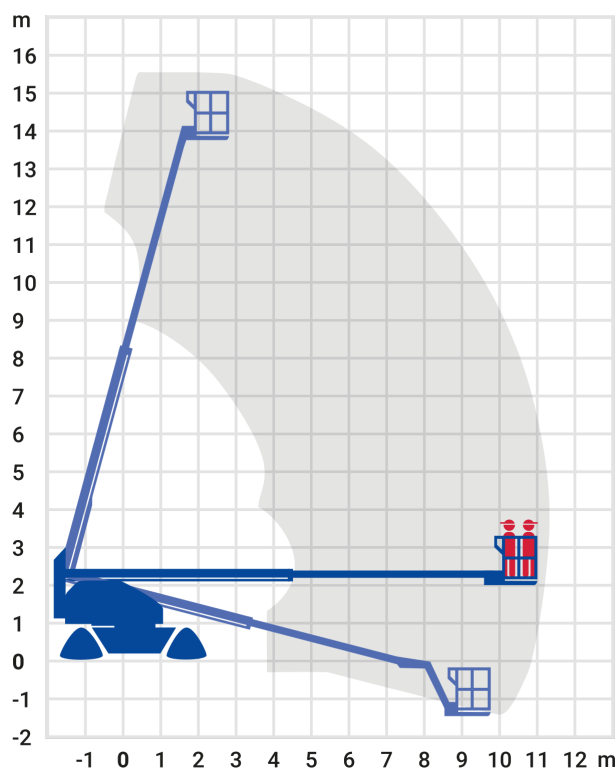

24-Stunden-Service

☎ 0800 97 97 111

dispo@rentlift.de · www.rentlift.de

Teleskop-Arbeitsbühne Diesel 15,72 m - Kette

- Arbeiten Sie flexibel auf jeder Höhe
- Profitieren Sie von den großen seitlichen Reichweiten
- Hohe Beweglichkeit des Arbeitskorbes durch den Korbarm
- Große Auswahl an verschiedenen Gerätevarianten

Arbeitshöhe:	15.72 m
seitliche Reichweite:	11.18 m
Antriebsart:	Diesel
Tragkraft:	227 kg
Plattformhöhe:	13,72 m
Fahren in Höhe bis:	13,72 m
Arbeitskorbgröße:	0,76 m-0,91 m x 1,83 m - 2,44 m*
Korbarm*:	Ja
Korbdrehung*:	Ja
Schwenkbereich:	360 °
Transporthöhe:	2,49 m
Transportlänge:	6,80 m
Transportbreite / Arbeitsbreite:	2,30 m
Gesamtgewicht :	6.709 kg
Steigfähigkeit:	40 %
Allrad:	Ja
zul. Personenzahl:	2