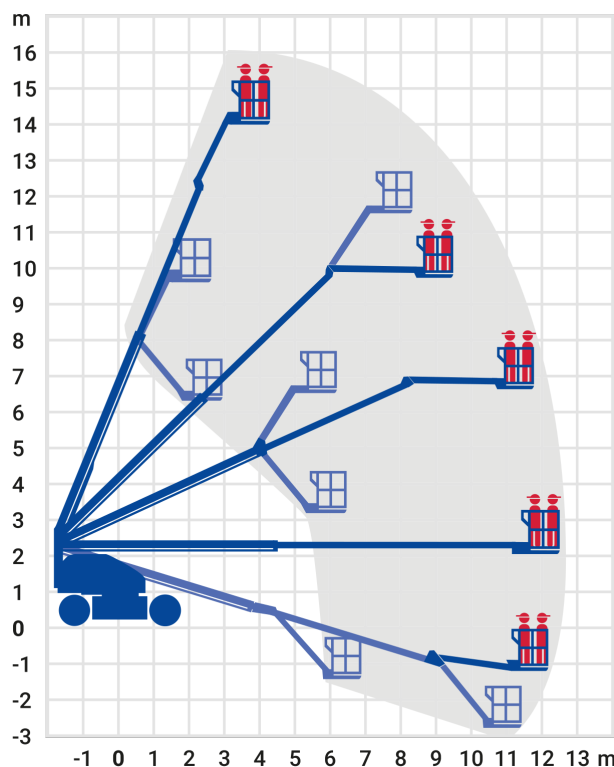

24-Stunden-Service

☎ 0800 97 97 111

dispo@rentlift.de · www.rentlift.de

Teleskop-Arbeitsbühne Diesel 16,09 m

- Arbeiten Sie flexibel auf jeder Höhe
- Profitieren Sie von den großen seitlichen Reichweiten
- Hohe Beweglichkeit des Arbeitskorbes durch den Korbarm
- Große Auswahl an verschiedenen Gerätevarianten

Arbeitshöhe:	16,09 m
seitliche Reichweite:	12,72 m
Antriebsart:	Diesel
Tragkraft:	270 kg
Plattformhöhe:	14,09 m
Fahren in Höhe bis:	14,09 m
Arbeitskorbgröße:	0,91 x 2,44 m
Korbarm:	Ja
Korbdrehung:	Ja
Schwenkbereich:	360 °
Transporthöhe:	2,39 m
Transportlänge:	8,84 m
Transportbreite / Arbeitsbreite:	2,31 m
Gesamtgewicht :	7.850 kg
Steigfähigkeit:	40 %
Allrad:	Ja
zul. Personenzahl:	2