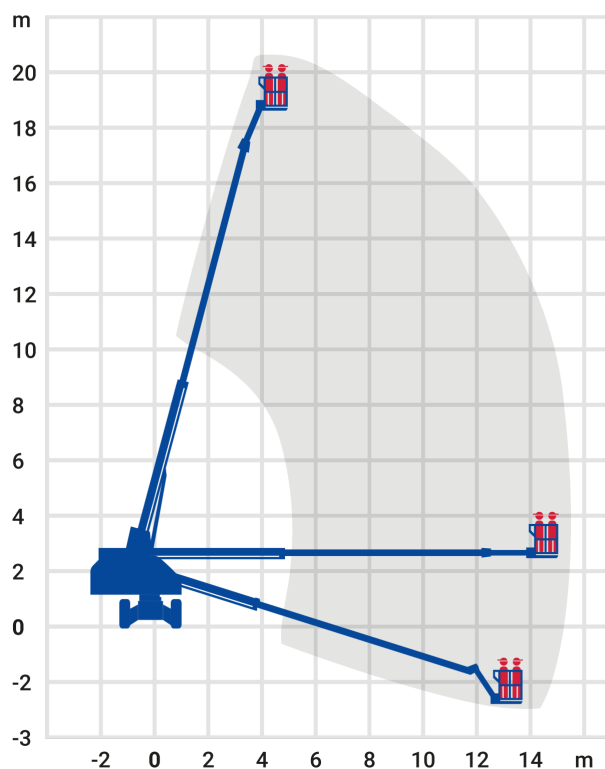

## Teleskop-Arbeitsbühne Diesel 20,30 m \*

- Arbeiten Sie flexibel auf jeder Höhe
- Profitieren Sie von den großen seitlichen Reichweiten
- Hohe Beweglichkeit des Arbeitskorbes durch den Korbarm
- Große Auswahl an verschiedenen Gerätevarianten

<b>Arbeitshöhe:</b>	20,3 m
<b>seitliche Reichweite:</b>	15,5 m
<b>Antriebsart:</b>	Diesel
<b>Tragkraft:</b>	227 kg
<b>Plattformhöhe:</b>	18,30 m
<b>Fahren in Höhe bis:</b>	18,30 m
<b>Arbeitskorbgröße:</b>	0,76-0,91 m x 1,83-2,44 m*
<b>Korbarm:</b>	Ja
<b>Korbdrehung:</b>	Ja
<b>Schwenkbereich:</b>	360 °
<b>Transporthöhe:</b>	2,72 m
<b>Transportlänge:</b>	8,51 m
<b>Transportbreite / Arbeitsbreite:</b>	2,49 m
<b>Gesamtgewicht :</b>	9.308 kg
<b>Steigfähigkeit:</b>	45 %
<b>Allrad:</b>	Ja
<b>zul. Personenzahl:</b>	2