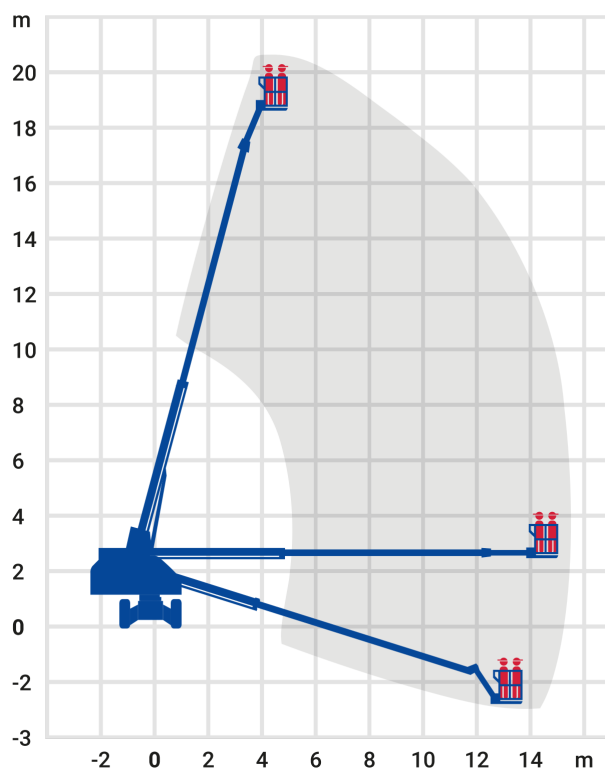

24-Stunden-Service

 **0800 97 97 111**

dispo@rentlift.de · www.rentlift.de

Teleskop-Arbeitsbühne Diesel 20,30 m *

- Arbeiten Sie flexibel auf jeder Höhe
- Profitieren Sie von den großen seitlichen Reichweiten
- Hohe Beweglichkeit des Arbeitskorbes durch den Korbarm
- Große Auswahl an verschiedenen Gerätevarianten

| | |
|---|-------------------------------|
| Arbeitshöhe: | 20,3 m |
| seitliche Reichweite: | 15,5 m |
| Antriebsart: | Diesel |
| Tragkraft: | 227 kg |
| Plattformhöhe: | 18,30 m |
| Fahren in Höhe bis: | 18,30 m |
| Arbeitskorbgröße: | 0,76-0,91 m x 1,83-2,44 m* |
| Korbarm: | Ja |
| Korbdrehung: | Ja |
| Schwenkbereich: | 360 ° |
| Transporthöhe: | 2,72 m |
| Transportlänge: | 8,51 m |
| Transportbreite / Arbeitsbreite: | 2,49 m |
| Gesamtgewicht : | 9.308 kg |
| Steigfähigkeit: | 45 % |
| Allrad: | Ja |
| zul. Personenzahl: | 2 |