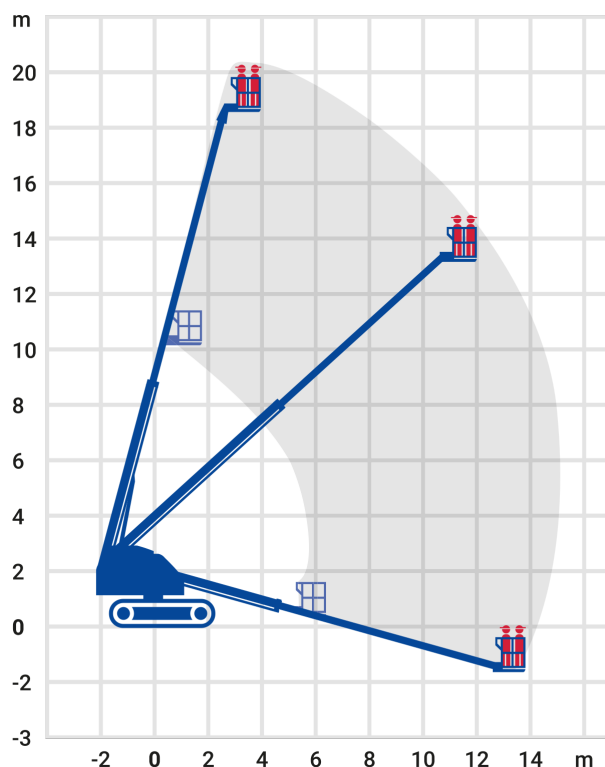

24-Stunden-Service

☎ 0800 97 97 111

dispo@rentlift.de · www.rentlift.de

Teleskop-Arbeitsbühne Diesel 20,36 m - Kette *

- Arbeiten Sie flexibel auf jeder Höhe
- Profitieren Sie von den großen seitlichen Reichweiten
- Hohe Beweglichkeit des Arbeitskorbes durch den Korbarm
- Große Auswahl an verschiedenen Gerätevarianten

Arbeitshöhe:	20,36 m
seitliche Reichweite:	15,73 m
Antriebsart:	Diesel
Tragkraft:	230 kg
Plattformhöhe:	18,36 m
Fahren in Höhe bis:	18,36 m
Arbeitskorbgröße:	0,91 x 2,44 m
Korbarm:	Ja
Korbdrehung:	Ja
Schwenkbereich:	360 °
Transporthöhe:	2,56 m
Transportlänge:	8,51 m
Transportbreite / Arbeitsbreite:	2,49 m
Gesamtgewicht :	10.230 kg
Steigfähigkeit:	55 %
Allrad:	Nein
zul. Personenzahl:	2