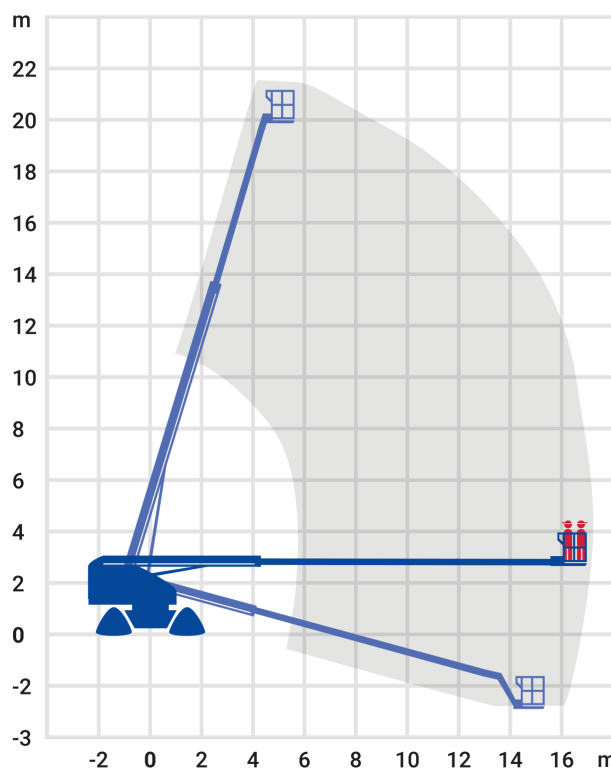

24-Stunden-Service

☎ 0800 97 97 111

dispo@rentlift.de · www.rentlift.de

Teleskop-Arbeitsbühne Diesel 21,80 m - Kette *

- Arbeiten Sie flexibel auf jeder Höhe
- Profitieren Sie von den großen seitlichen Reichweiten
- Hohe Beweglichkeit des Arbeitskorbes durch den Korbarm
- Große Auswahl an verschiedenen Gerätevarianten

Arbeitshöhe:	21.8 m
seitliche Reichweite:	17.1 m
Antriebsart:	Diesel
Tragkraft:	227 kg
Plattformhöhe:	19,80 m
Fahren in Höhe bis:	19,80 m
Arbeitskorbgröße:	0,76-0,91 m x 1,83-2,44 m*
Korbarm:	Ja
Korbdrehung:	Ja
Schwenkbereich:	360 °
Transporthöhe:	2,77 m
Transportlänge:	9,42 m
Transportbreite / Arbeitsbreite:	2,59 m
Gesamtgewicht :	12.229 kg
Steigfähigkeit:	45 %
Allrad:	Ja
zul. Personenzahl:	2