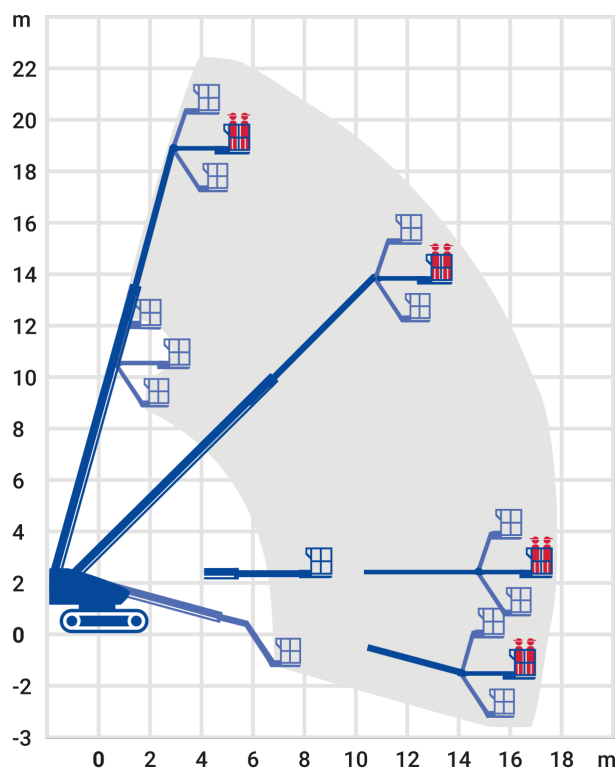

24-Stunden-Service

 **0800 97 97 111**

dispo@rentlift.de · www.rentlift.de

Teleskop-Arbeitsbühne Diesel 22,31 m - Kette *

- Arbeiten Sie flexibel auf jeder Höhe
- Profitieren Sie von den großen seitlichen Reichweiten
- Hohe Beweglichkeit des Arbeitskorbes durch den Korbarm
- Große Auswahl an verschiedenen Gerätevarianten

Arbeitshöhe:	22,31 m
seitliche Reichweite:	17,95 m
Antriebsart:	Diesel
Tragkraft:	230 kg
Plattformhöhe:	20,31 m
Fahren in Höhe bis:	20,31 m
Arbeitskorbgröße:	0,91 x 1,83 m
Korbarm:	Ja
Korbdrehung:	Ja
Schwenkbereich:	360 °
Transporthöhe:	2,57 m
Transportlänge:	10,88 m
Transportbreite / Arbeitsbreite:	2,49 m
Gesamtgewicht :	12.720 kg
Steigfähigkeit:	45 %
Allrad:	Ja
zul. Personenzahl:	2