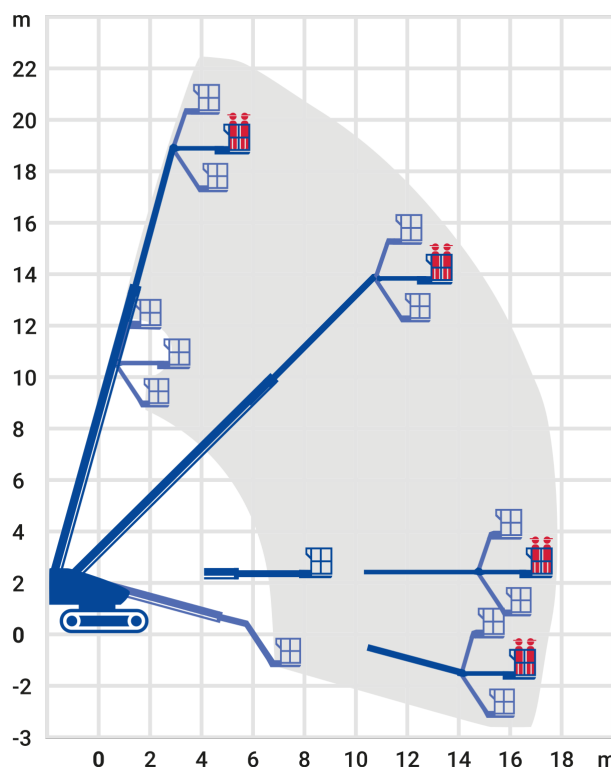

24-Stunden-Service

☎ **0800 97 97 111**

dispo@rentlift.de · www.rentlift.de

Teleskop-Arbeitsbühne Diesel 22,31 m - Kette *

- Arbeiten Sie flexibel auf jeder Höhe
- Profitieren Sie von den großen seitlichen Reichweiten
- Hohe Beweglichkeit des Arbeitskorbes durch den Korbarm
- Große Auswahl an verschiedenen Gerätevarianten

Arbeitshöhe:	22,31 m
seitliche Reichweite:	17,95 m
Antriebsart:	Diesel
Tragkraft:	230 kg
Plattformhöhe:	20,31 m
Fahren in Höhe bis:	20,31 m
Arbeitskorbgröße:	0,91 x 1,83 m
Korbarm:	Ja
Korbdrehung:	Ja
Schwenkbereich:	360 °
Transporthöhe:	2,57 m
Transportlänge:	10,88 m
Transportbreite / Arbeitsbreite:	2,49 m
Gesamtgewicht :	12.720 kg
Steigfähigkeit:	45 %
Allrad:	Ja
zul. Personenzahl:	2