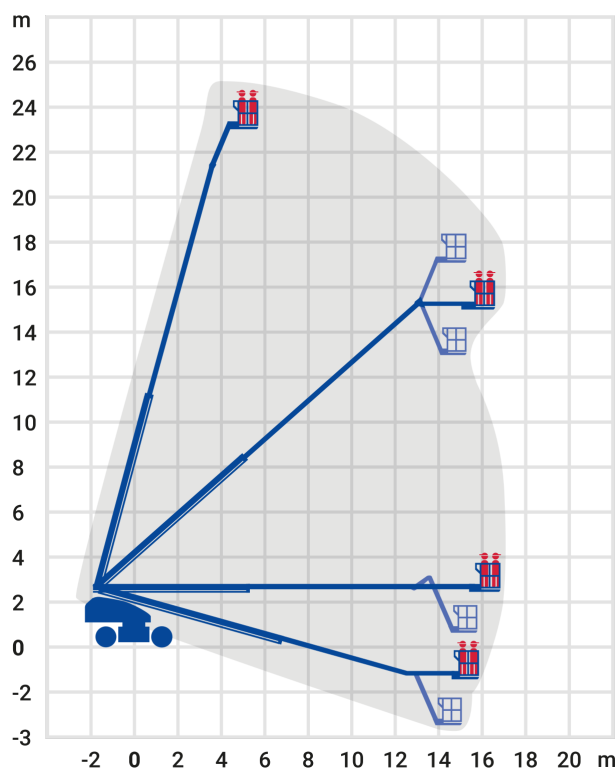

24-Stunden-Service

☎ **0800 97 97 111**

dispo@rentlift.de · www.rentlift.de

Teleskop-Arbeitsbühne Diesel 25,00 m

- Arbeiten Sie flexibel auf jeder Höhe
- Profitieren Sie von den großen seitlichen Reichweiten
- Hohe Beweglichkeit des Arbeitskorbes durch den Korbarm
- Große Auswahl an verschiedenen Gerätevarianten

Arbeitshöhe:	25.00 m
seitliche Reichweite:	17.5 m
Antriebsart:	Diesel
Tragkraft:	250 kg
Plattformhöhe:	23,00 m
Fahren in Höhe bis:	23,00 m
Arbeitskorbgröße:	0,8 x 1,8 m
Korbarm:	Ja
Korbdrehung:	Ja
Schwenkbereich:	360 °
Transporthöhe:	3,10 m
Transportlänge:	12,87 m
Transportbreite / Arbeitsbreite:	2,48 m
Gesamtgewicht :	13.850 kg
Steigfähigkeit:	40 %
Allrad:	Ja
zul. Personenzahl:	2