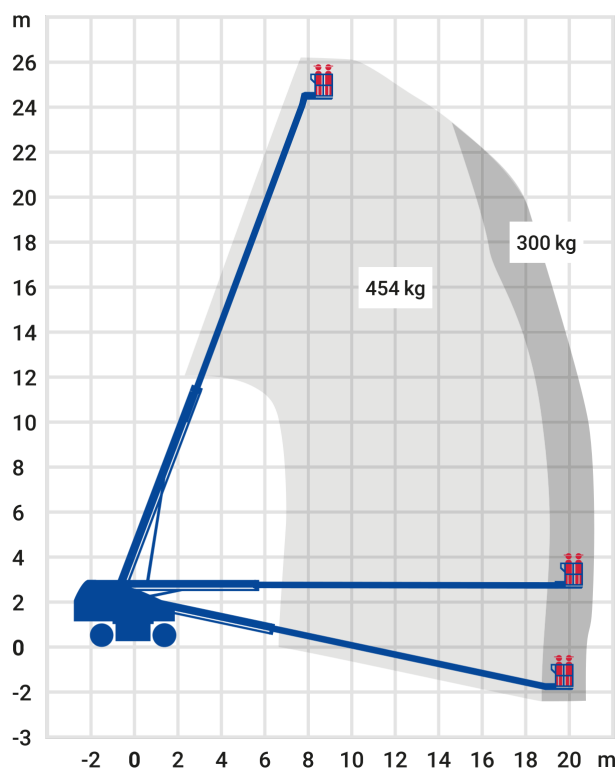

24-Stunden-Service

☎ **0800 97 97 111**

dispo@rentlift.de · www.rentlift.de

Teleskop-Arbeitsbühne Diesel 26,38 m

- Arbeiten Sie flexibel auf jeder Höhe
- Profitieren Sie von den großen seitlichen Reichweiten
- Hohe Beweglichkeit des Arbeitskorbes durch den Korbarm
- Große Auswahl an verschiedenen Gerätevarianten

Arbeitshöhe:	26.2 m
seitliche Reichweite:	21.8 m
Antriebsart:	Diesel
Tragkraft:	300 kg
Plattformhöhe:	24,20 m
Fahren in Höhe bis:	24,20 m
Arbeitskorbgröße:	0,76-0,91 m x 1,83-2,44 m*
Korbarm:	Ja
Korbdrehung:	Ja
Schwenkbereich:	360 °
Transporthöhe:	2,80 m
Transportlänge:	11,3 m
Transportbreite / Arbeitsbreite:	2,49 m
Gesamtgewicht :	16.783 kg
Steigfähigkeit:	45 %
Allrad:	Ja
zul. Personenzahl:	2