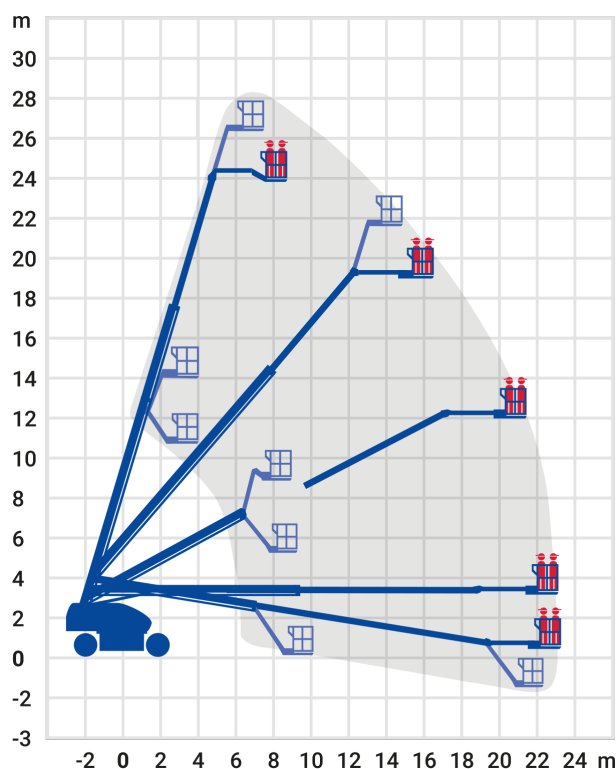

24-Stunden-Service

 **0800 97 97 111**

dispo@rentlift.de · www.rentlift.de

Teleskop-Arbeitsbühne Diesel 28,21 m

- Arbeiten Sie flexibel auf jeder Höhe
- Profitieren Sie von den großen seitlichen Reichweiten
- Hohe Beweglichkeit des Arbeitskorbes durch den Korbarm
- Große Auswahl an verschiedenen Gerätevarianten

Arbeitshöhe:	28.21 m
seitliche Reichweite:	23.51 m
Antriebsart:	Diesel
Tragkraft:	230 kg
Plattformhöhe:	26,21 m
Fahren in Höhe bis:	26,21 m
Arbeitskorbgröße:	0,91 x 2,44 m
Korbarm:	Ja
Korbdrehung:	Ja
Schwenkbereich:	360 °
Transporthöhe:	3,05 m
Transportlänge:	12,19 m
Transportbreite / Arbeitsbreite:	2,49 m
Gesamtgewicht :	17.200 kg
Steigfähigkeit:	45 %
Allrad:	Ja
zul. Personenzahl:	2