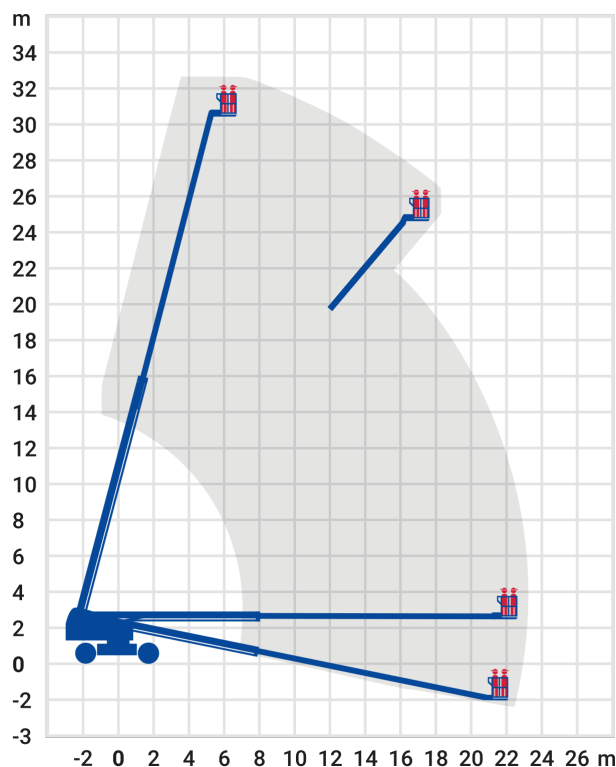

24-Stunden-Service

 **0800 97 97 111**

dispo@rentlift.de · www.rentlift.de

Teleskop-Arbeitsbühne Diesel 32,48 m *

- Arbeiten Sie flexibel auf jeder Höhe
- Profitieren Sie von den großen seitlichen Reichweiten
- Hohe Beweglichkeit des Arbeitskorbes durch den Korbarm
- Große Auswahl an verschiedenen Gerätevarianten

Arbeitshöhe:	32.48 m
seitliche Reichweite:	22.86 m
Antriebsart:	Diesel
Tragkraft:	340 kg
Plattformhöhe:	30,48 m
Fahren in Höhe bis:	30,48 m
Arbeitskorbgröße:	0,76-0,91 m x 1,83-2,44 m
Korbarm:	Ja
Korbdrehung:	Ja
Schwenkbereich:	360 °
Transporthöhe:	3,07 m
Transportlänge:	13,00 m
Transportbreite / Arbeitsbreite:	2,49 m
Gesamtgewicht :	18.008 kg
Steigfähigkeit:	40 %
Allrad:	Ja
zul. Personenzahl:	2