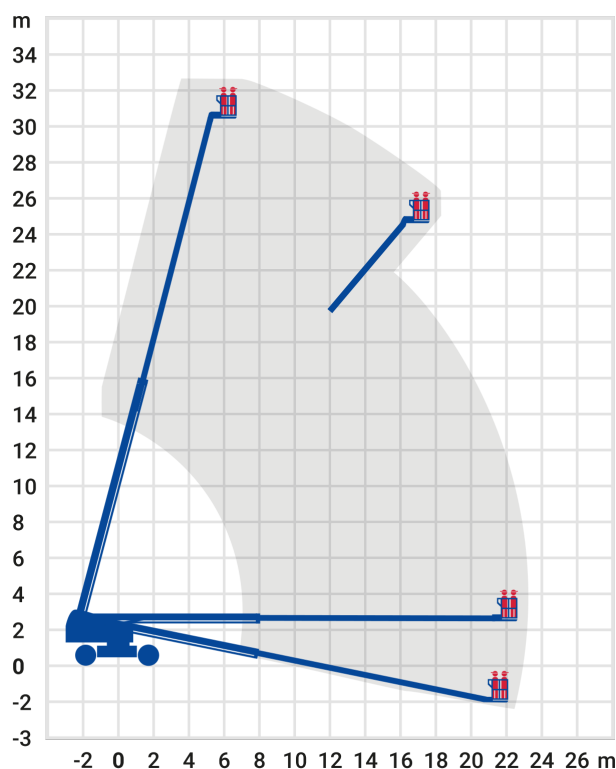

## Teleskop-Arbeitsbühne Diesel 32,48 m \*

- Arbeiten Sie flexibel auf jeder Höhe
- Profitieren Sie von den großen seitlichen Reichweiten
- Hohe Beweglichkeit des Arbeitskorbes durch den Korbarm
- Große Auswahl an verschiedenen Gerätevarianten

<b>Arbeitshöhe:</b>	32,48 m
<b>seitliche Reichweite:</b>	22,86 m
<b>Antriebsart:</b>	Diesel
<b>Tragkraft:</b>	340 kg
<b>Plattformhöhe:</b>	30,48 m
<b>Fahren in Höhe bis:</b>	30,48 m
<b>Arbeitskorbgröße:</b>	0,76-0,91 m x 1,83-2,44 m
<b>Korbarm:</b>	Ja
<b>Korbdrehung:</b>	Ja
<b>Schwenkbereich:</b>	360 °
<b>Transporthöhe:</b>	3,07 m
<b>Transportlänge:</b>	13,00 m
<b>Transportbreite / Arbeitsbreite:</b>	2,49 m
<b>Gesamtgewicht :</b>	18.008 kg
<b>Steigfähigkeit:</b>	40 %
<b>Allrad:</b>	Ja
<b>zul. Personenzahl:</b>	2