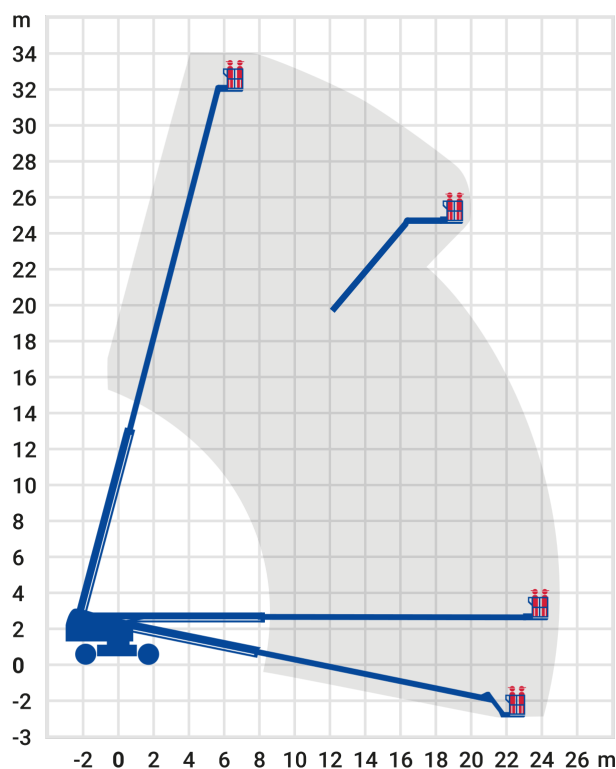

24-Stunden-Service

 **0800 97 97 111**

dispo@rentlift.de · www.rentlift.de

Teleskop-Arbeitsbühne Diesel 34,00 m

- Arbeiten Sie flexibel auf jeder Höhe
- Profitieren Sie von den großen seitlichen Reichweiten
- Hohe Beweglichkeit des Arbeitskorbes durch den Korbarm
- Große Auswahl an verschiedenen Gerätevarianten

Arbeitshöhe:	34,00 m
seitliche Reichweite:	24,38 m
Antriebsart:	Diesel
Tragkraft:	227 kg
Plattformhöhe:	32,00 m
Fahren in Höhe bis:	32,00 m
Arbeitskorbgröße:	0,76-0,91 m x 1,83-2,44 m
Korbarm:	Ja
Korbdrehung:	Ja
Schwenkbereich:	360 °
Transporthöhe:	3,07 m
Transportlänge:	12,17 m
Transportbreite / Arbeitsbreite:	2,49 m
Gesamtgewicht :	18.144 kg
Steigfähigkeit:	40 %
Allrad:	Ja
zul. Personenzahl:	2