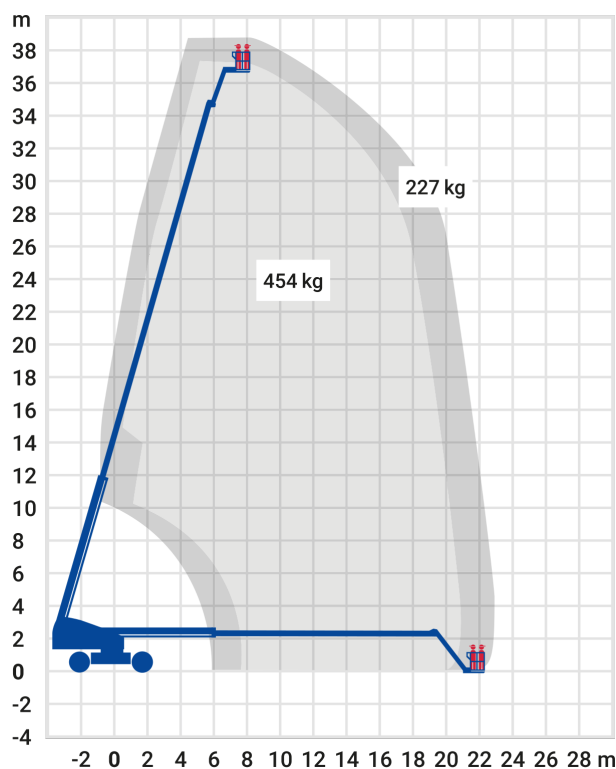

24-Stunden-Service

☎ 0800 97 97 111

dispo@rentlift.de · www.rentlift.de

Teleskop-Arbeitsbühne Diesel 38,73 m *

- Arbeiten Sie flexibel auf jeder Höhe
- Profitieren Sie von den großen seitlichen Reichweiten
- Hohe Beweglichkeit des Arbeitskorbes durch den Korbarm
- Große Auswahl an verschiedenen Gerätevarianten

Arbeitshöhe:	38,73 m
seitliche Reichweite:	23,51 m
Antriebsart:	Diesel
Tragkraft:	kg
Plattformhöhe:	36,73 m
Fahren in Höhe bis:	36,73 m
Arbeitskorbgröße:	0,91 x 2,44 m
Korbarm:	Ja
Korbdrehung:	Ja
Schwenkbereich:	360 °
Transporthöhe:	3,05 m
Transportlänge:	10,64 m
Transportbreite / Arbeitsbreite:	2,49 / 3,81 m
Gesamtgewicht :	18.500 kg
Steigfähigkeit:	45 %
Allrad:	Ja
zul. Personenzahl:	2