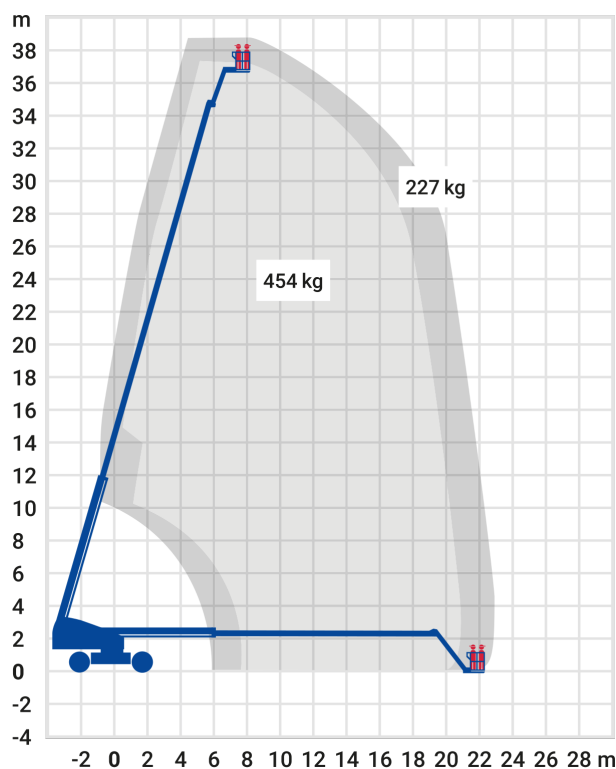

24-Stunden-Service

☎ **0800 97 97 111**

dispo@rentlift.de · www.rentlift.de

Teleskop-Arbeitsbühne Diesel 38,73 m *

- Arbeiten Sie flexibel auf jeder Höhe
- Profitieren Sie von den großen seitlichen Reichweiten
- Hohe Beweglichkeit des Arbeitskorbes durch den Korbarm
- Große Auswahl an verschiedenen Gerätevarianten

Arbeitshöhe:	38,73 m
seitliche Reichweite:	23,51 m
Antriebsart:	Diesel
Tragkraft:	kg
Plattformhöhe:	36,73 m
Fahren in Höhe bis:	36,73 m
Arbeitskorbgröße:	0,91 x 2,44 m
Korbarm:	Ja
Korbdrehung:	Ja
Schwenkbereich:	360 °
Transporthöhe:	3,05 m
Transportlänge:	10,64 m
Transportbreite / Arbeitsbreite:	2,49 / 3,81 m
Gesamtgewicht :	18.500 kg
Steigfähigkeit:	45 %
Allrad:	Ja
zul. Personenzahl:	2