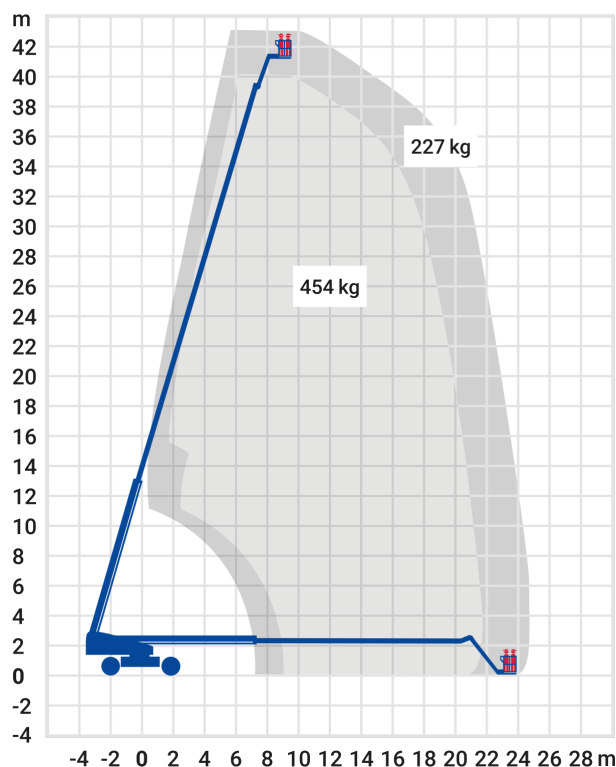

24-Stunden-Service

☎ **0800 97 97 111**

dispo@rentlift.de · www.rentlift.de

Teleskop-Arbeitsbühne Diesel 43,15 m

- Arbeiten Sie flexibel auf jeder Höhe
- Profitieren Sie von den großen seitlichen Reichweiten
- Hohe Beweglichkeit des Arbeitskorbes durch den Korbarm
- Große Auswahl an verschiedenen Gerätevarianten

Arbeitshöhe:	43.15 m
seitliche Reichweite:	24.38 m
Antriebsart:	Diesel
Tragkraft:	227/454 kg
Plattformhöhe:	41,15 m
Fahren in Höhe bis:	41,15 m
Arbeitskorbgröße:	0,91 x 2,44 m
Korbarm:	Ja
Korbdrehung:	Ja
Schwenkbereich:	360 °
Transporthöhe:	3,05 m
Transportlänge:	14,89 m
Transportbreite / Arbeitsbreite:	2,49 / 3,81 m
Gesamtgewicht :	20.400 kg
Steigfähigkeit:	45 %
Allrad:	Ja
zul. Personenzahl:	2