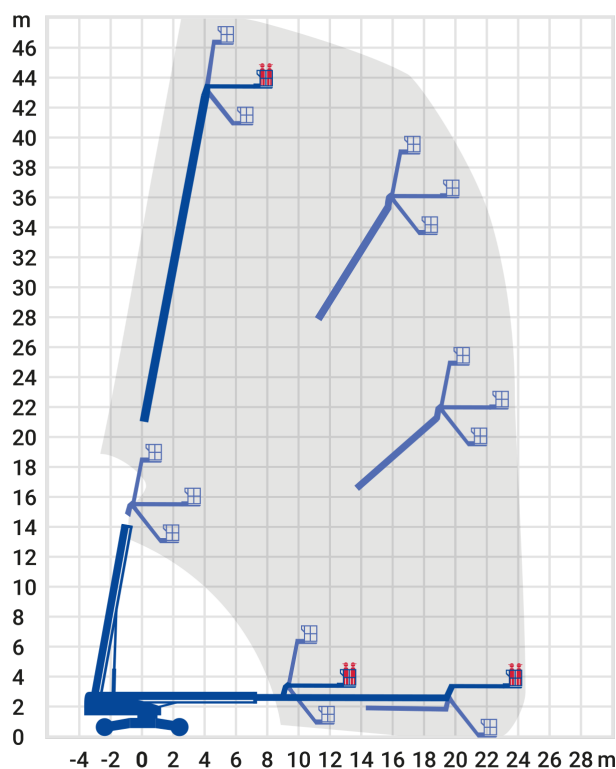

## Teleskop-Arbeitsbühne Diesel 48,02 m

- Arbeiten Sie flexibel auf jeder Höhe
- Profitieren Sie von den großen seitlichen Reichweiten
- Hohe Beweglichkeit des Arbeitskorbes durch den Korbarm
- Große Auswahl an verschiedenen Gerätevarianten

<b>Arbeitshöhe:</b>	48.02 m
<b>seitliche Reichweite:</b>	24.38 m
<b>Antriebsart:</b>	Diesel
<b>Tragkraft:</b>	340 kg
<b>Plattformhöhe:</b>	46,02 m
<b>Fahren in Höhe bis:</b>	46,02 m
<b>Arbeitskorbgröße:</b>	0,91 x 2,44 m
<b>Korbarm:</b>	Ja
<b>Korbdrehung:</b>	Ja
<b>Schwenkbereich:</b>	360 °
<b>Transporthöhe:</b>	3,05 m
<b>Transportlänge:</b>	13,00 m
<b>Transportbreite / Arbeitsbreite:</b>	2,49 / 5,03 m
<b>Gesamtgewicht :</b>	22.997 kg
<b>Steigfähigkeit:</b>	35 %
<b>Allrad:</b>	Ja
<b>zul. Personenzahl:</b>	2