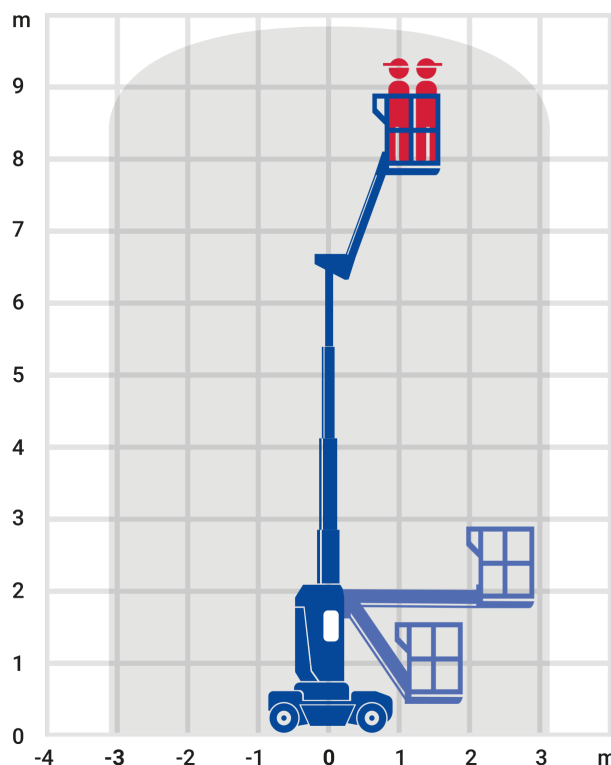

24-Stunden-Service

☎ 0800 97 97 111

dispo@rentlift.de · www.rentlift.de

Teleskopmast-Arbeitsbühne 9,90 m *

- Flexibles Arbeiten in jeder Höhe
- Maximale Standsicherheit
- Seitliche Reichweite ohne störendes Gegengewicht beim Drehen
- Besonders geringe Gerätebreite

Arbeitshöhe:	9.9 m
seitliche Reichweite:	3.15 m
Antriebsart:	Elektro
Tragkraft:	200 kg
Plattformhöhe:	7,90 m
Fahren in Höhe bis:	7,90 m
Knickpunkthöhe:	6,67 m
Arbeitskorbgröße:	0,75 x 0,90 m
Korbarm:	Ja
Korbdrehung:	Ja
Schwenkbereich:	350 °
Transporthöhe:	1,99 m
Transportlänge:	2,82 m
Transportbreite:	0,99 m
Steigfähigkeit:	25 %
Gesamtgewicht :	2.650 kg
zul. Personenzahl:	2