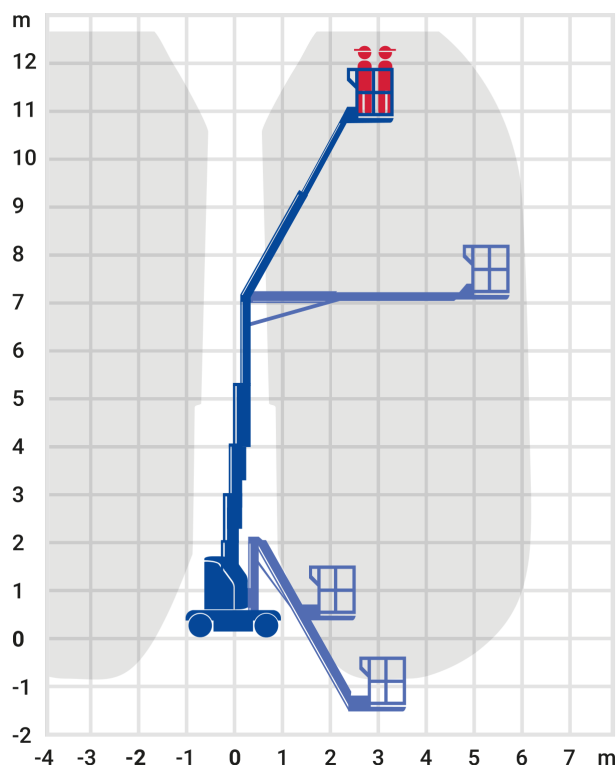

24-Stunden-Service

☎ 0800 97 97 111

dispo@rentlift.de · www.rentlift.de

Teleskopmast-Arbeitsbühne 12,65 m *

- Flexibles Arbeiten in jeder Höhe
- Maximale Standsicherheit
- Seitliche Reichweite ohne störendes Gegengewicht beim Drehen
- Besonders geringe Gerätebreite

Arbeitshöhe:	12,65 m
seitliche Reichweite:	6,05 m
Antriebsart:	Elektro
Tragkraft:	200 kg
Plattformhöhe:	10,65 m
Fahren in Höhe bis:	10,65 m
Knickpunkthöhe:	7,12 m
Arbeitskorbgröße:	0,70 x 1,05 m
Korbarm:	Ja
Korbdrehung:	Ja
Schwenkbereich:	345 °
Transporthöhe:	1,99 m
Transportlänge:	3,65 m
Transportbreite:	1,20 m
Steigfähigkeit:	30 %
Gesamtgewicht :	4.900 kg
zul. Personenzahl:	2