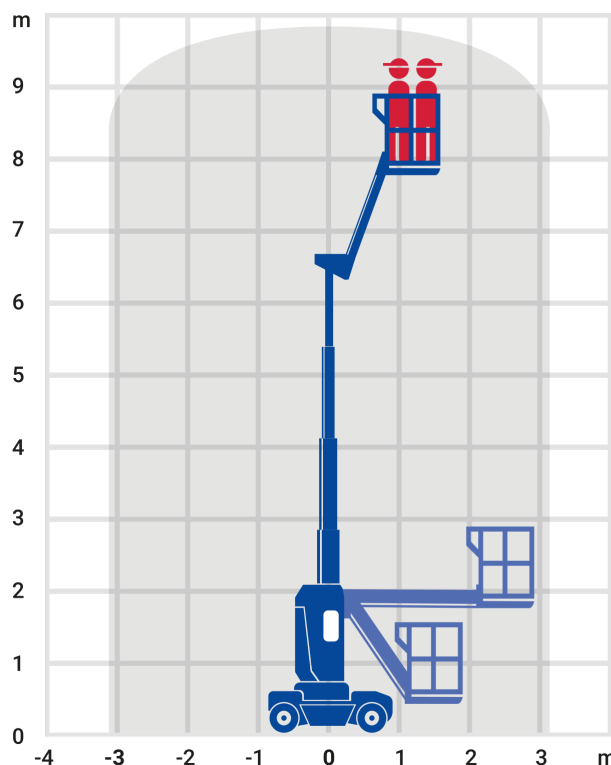

24-Stunden-Service

☎ 0800 97 97 111

dispo@rentlift.de · www.rentlift.de

Teleskopmast-Arbeitsbühne 9,90 m

- Flexibles Arbeiten in jeder Höhe
- Maximale Standsicherheit
- Seitliche Reichweite ohne störendes Gegengewicht beim Drehen
- Besonders geringe Gerätebreite

Arbeitshöhe:	9.9 m
seitliche Reichweite:	3.15 m
Antriebsart:	Elektro
Tragkraft:	200 kg
Plattformhöhe:	7,90 m
Fahren in Höhe bis:	7,90 m
Knickpunkthöhe:	6,67 m
Arbeitskorbgröße:	0,75 x 0,90 m
Korbarm:	Ja
Korbdrehung:	Ja
Schwenkbereich:	350 °
Transporthöhe:	1,99 m
Transportlänge:	2,82 m
Transportbreite:	0,99 m
Steigfähigkeit:	25 %
Gesamtgewicht :	2.650 kg
zul. Personenzahl:	2