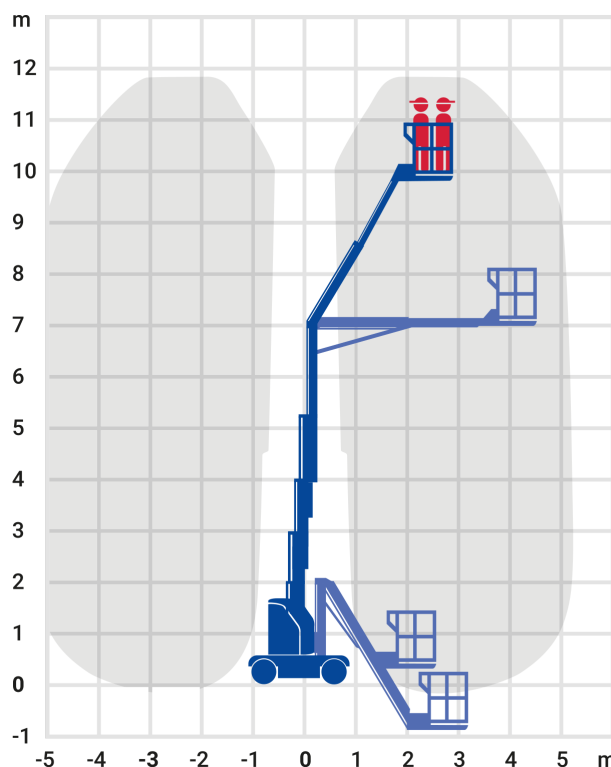

## Teleskopmast-Arbeitsbühne 11,83 m

- Flexibles Arbeiten in jeder Höhe
- Maximale Standsicherheit
- Seitliche Reichweite ohne störendes Gegengewicht beim Drehen
- Besonders geringe Gerätebreite

|                              |               |
|------------------------------|---------------|
| <b>Arbeitshöhe:</b>          | 11,83 m       |
| <b>seitliche Reichweite:</b> | 5,1 m         |
| <b>Antriebsart:</b>          | Elektro       |
| <b>Tragkraft:</b>            | 200 kg        |
| <b>Plattformhöhe:</b>        | 9,83 m        |
| <b>Fahren in Höhe bis:</b>   | 9,83 m        |
| <b>Arbeitskorbgröße:</b>     | 0,70 x 1,05 m |
| <b>Knickpunkthöhe:</b>       | 7,12 m        |
| <b>Korbarm:</b>              | Ja            |
| <b>Korbdrehung:</b>          | Ja            |
| <b>Schwenkbereich:</b>       | 345 °         |
| <b>Transporthöhe:</b>        | 1,99 m        |
| <b>Transportlänge:</b>       | 3,65 m        |
| <b>Transportbreite:</b>      | 1,20 m        |
| <b>Steigfähigkeit:</b>       | 30 %          |
| <b>Gesamtgewicht :</b>       | 4.300 kg      |
| <b>zul. Personenzahl:</b>    | 2             |