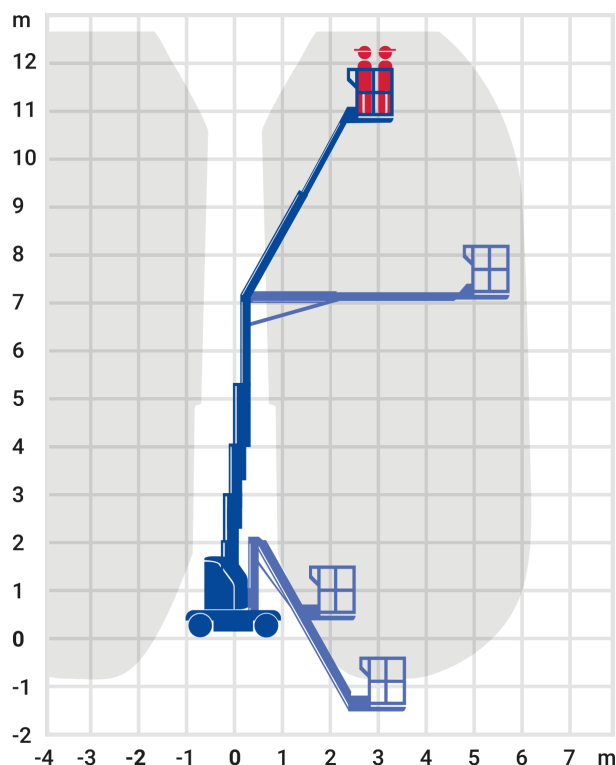

## Teleskopmast-Arbeitsbühne 12,65 m \*

- Flexibles Arbeiten in jeder Höhe
- Maximale Standsicherheit
- Seitliche Reichweite ohne störendes Gegengewicht beim Drehen
- Besonders geringe Gerätebreite

|                              |               |
|------------------------------|---------------|
| <b>Arbeitshöhe:</b>          | 12,65 m       |
| <b>seitliche Reichweite:</b> | 6,05 m        |
| <b>Antriebsart:</b>          | Elektro       |
| <b>Tragkraft:</b>            | 200 kg        |
| <b>Plattformhöhe:</b>        | 10,65 m       |
| <b>Fahren in Höhe bis:</b>   | 10,65 m       |
| <b>Knickpunkthöhe:</b>       | 7,12 m        |
| <b>Arbeitskorbgröße:</b>     | 0,70 x 1,05 m |
| <b>Korbarm:</b>              | Ja            |
| <b>Korbdrehung:</b>          | Ja            |
| <b>Schwenkbereich:</b>       | 345 °         |
| <b>Transporthöhe:</b>        | 1,99 m        |
| <b>Transportlänge:</b>       | 3,65 m        |
| <b>Transportbreite:</b>      | 1,20 m        |
| <b>Steigfähigkeit:</b>       | 30 %          |
| <b>Gesamtgewicht :</b>       | 4.900 kg      |
| <b>zul. Personenzahl:</b>    | 2             |