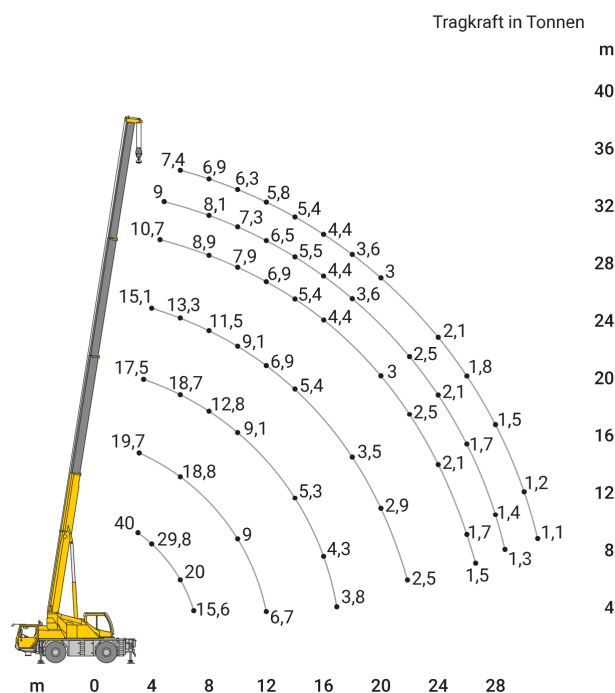

24-Stunden-Service

☎ 0800 97 97 111

dispo@rentlift.de · www.rentlift.de

Autokran 40,00 t *

- Schnelle Ortswechsel möglich
- Auch für kurze Einsätze geeignet
- Mit ausgebildetem Kranführer

max. Traglast:	40 t
max. Hubhöhe:	10,50 -35,00 m
max. Ausladung:	31,00 m
max. Traglast bis Ausladung:	2,50 m
max. Gitterspitze:	9,50 m
max. Hubhöhe (mit Gitterspitze):	44,50 m
Fahrzeuglänge:	10,61 m
Fahrzeugbreite:	2,55 m
Fahrzeughöhe:	3,55 m
Antrieb / Lenkung:	4 x 4 / 4
Fahrgeschwindigkeit:	80 km/h
Gesamtballast:	6,50 t
Anzahl Achsen:	2
max. Gesamtgewicht (Straßenfahrt, ohne Ballast):	24,00 t