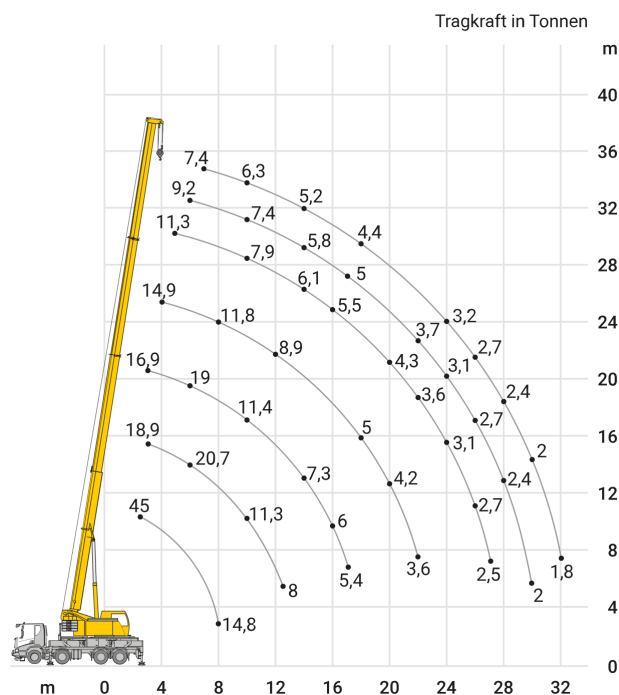

## Autokran 45,00 t - Aufbaukran \*

- Schnelle Ortswechsel möglich
- Auch für kurze Einsätze geeignet
- Mit ausgebildetem Kranführer

<b>max. Traglast:</b>	45 t
<b>max. Hubhöhe:</b>	10,50 - 35,00 m
<b>max. Ausladung:</b>	32,00 m
<b>max. Traglast bis Ausladung:</b>	2,50 m
<b>max. Gitterspitze:</b>	9,50 m
<b>max. Hubhöhe (mit Gitterspitze):</b>	44,50 m
<b>Fahrzeuglänge:</b>	10,96 m
<b>Fahrzeughöhe:</b>	3,86 m
<b>Fahrzeugbreite:</b>	2,55 m
<b>Antrieb / Lenkung:</b>	4 x 4 / 4
<b>Fahrgeschwindigkeit:</b>	85 km/h
<b>Gesamtballast:</b>	9,00 t
<b>Anzahl Achsen:</b>	4
<b>max. Gesamtgewicht (Straßenfahrt, ohne Ballast):</b>	38,00 t