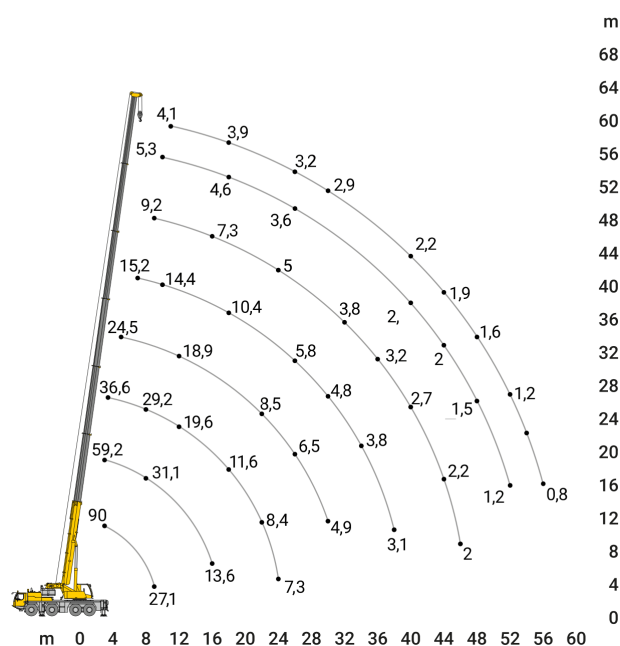

max. Traglast:	90 t
max. Hubhöhe:	11,40 - 60,00 m
max. Ausladung:	56,00 m
max. Traglast bis Ausladung:	3,00 m
max. Gitterspitze:	9,50 - 16,00 m
max. Hubhöhe (mit Gitterspitze):	76,00 m
Fahrzeuglänge:	13,10 m
Fahrzeughöhe:	3,95 m
Fahrzeugbreite:	2,55 m
Antrieb / Lenkung:	8 x 6 / 8
Fahrgeschwindigkeit:	85 km/h
Gesamtballast:	22,50 t
Anzahl Achsen:	4
max. Gesamtgewicht (Straßenfahrt, ohne Ballast):	48,00 t

Tragkraft in Tonnen