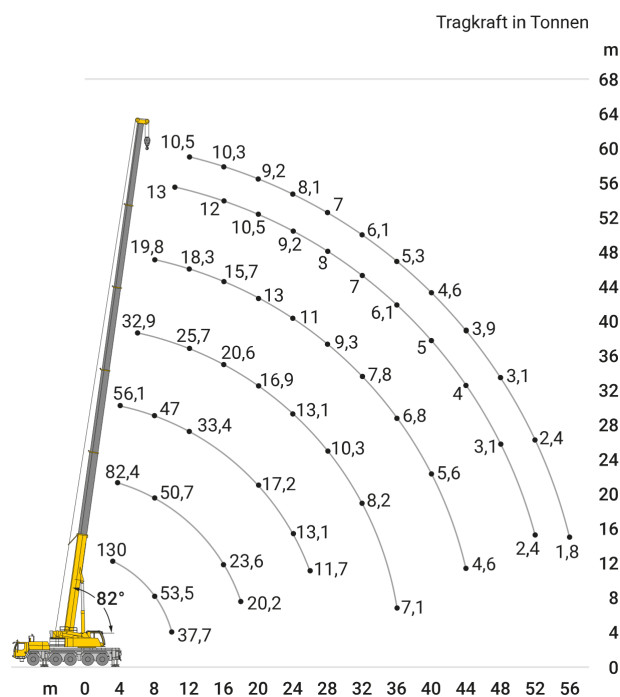

24-Stunden-Service

☎ 0800 97 97 111

dispo@rentlift.de · www.rentlift.de

Autokran 130,00 t *

- Schnelle Ortswechsel möglich
- Auch für kurze Einsätze geeignet
- Mit ausgebildetem Kranführer

max. Traglast:	130 t
max. Hubhöhe:	12,70 - 60,00 m
max. Ausladung:	56,00 m
max. Traglast bis Ausladung:	3,00 m
max. Gitterspitze:	10,80 - 33,00 m
max. Hubhöhe (mit Gitterspitze):	93,00 m
Fahrzeuglänge:	14,50 m
Fahrzeughöhe:	3,95 m
Fahrzeugbreite:	2,55 m
Antrieb / Lenkung:	10 x 8 / 10
Fahrgeschwindigkeit:	85 km/h
Gesamtballast:	42,00 t
Anzahl Achsen:	5
max. Gesamtgewicht (Straßenfahrt, ohne Ballast):	60,00 t