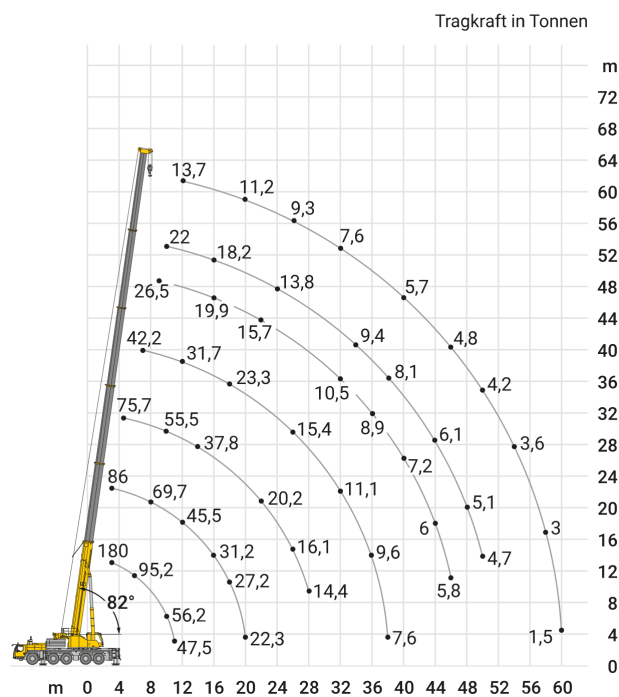

24-Stunden-Service

☎ 0800 97 97 111

dispo@rentlift.de · www.rentlift.de

Autokran 180,00 t *

- Schnelle Ortswechsel möglich
- Auch für kurze Einsätze geeignet
- Mit ausgebildetem Kranführer

max. Traglast:	180 t
max. Hubhöhe:	13,10 - 62,00 m
max. Ausladung:	60,00 m
max. Traglast bis Ausladung:	2,50 m
max. Gitterspitze:	5,40 - 40,00 m
max. Hubhöhe (mit Gitterspitze):	102,00 m
Fahrzeuglänge:	15,67 m
Fahrzeughöhe:	3,95 m
Fahrzeugbreite:	2,75 m
Antrieb / Lenkung:	10 x 8 / 10
Fahrgeschwindigkeit:	85 km/h
Gesamtballast:	54,00 t
Anzahl Achsen:	5
max. Gesamtgewicht (Straßenfahrt, ohne Ballast):	60,00 t