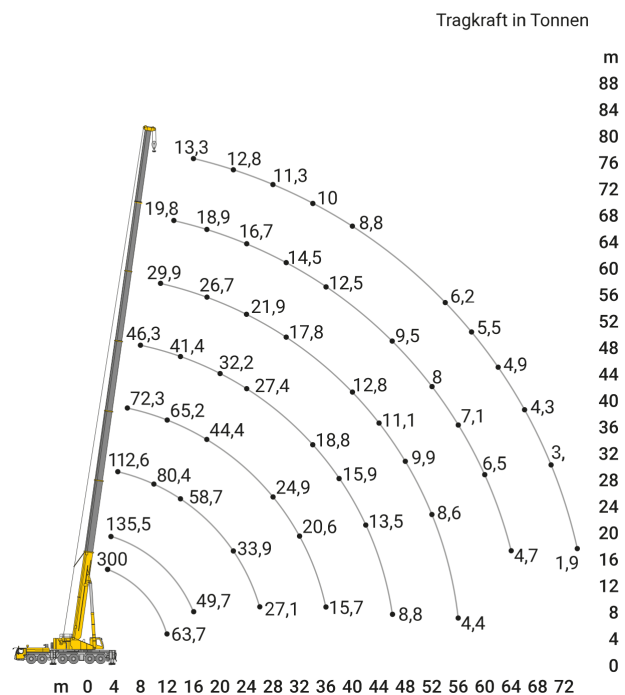

## Autokran 300,00 t \*

- Schnelle Ortswechsel möglich
- Auch für kurze Einsätze geeignet
- Mit ausgebildetem Kranführer

<b>max. Traglast:</b>	300 t
<b>max. Hubhöhe:</b>	14,70 - 78,00 m
<b>max. Ausladung:</b>	74,00 m
<b>max. Traglast bis Ausladung:</b>	3,00 m
<b>max. Gitterspitze:</b>	5,50 - 70,00 m
<b>max. Hubhöhe (mit Gitterspitze):</b>	148,00 m
<b>Fahrzeuglänge:</b>	17,30 m
<b>Fahrzeughöhe:</b>	3,95 m
<b>Fahrzeugbreite:</b>	3,00 m
<b>Antrieb / Lenkung:</b>	12 x 8 / 12
<b>Fahrgeschwindigkeit:</b>	85 km/h
<b>Gesamtballast:</b>	96,00 t
<b>Anzahl Achsen:</b>	6
<b>max. Gesamtgewicht (Straßenfahrt, ohne Ballast):</b>	72,00 t