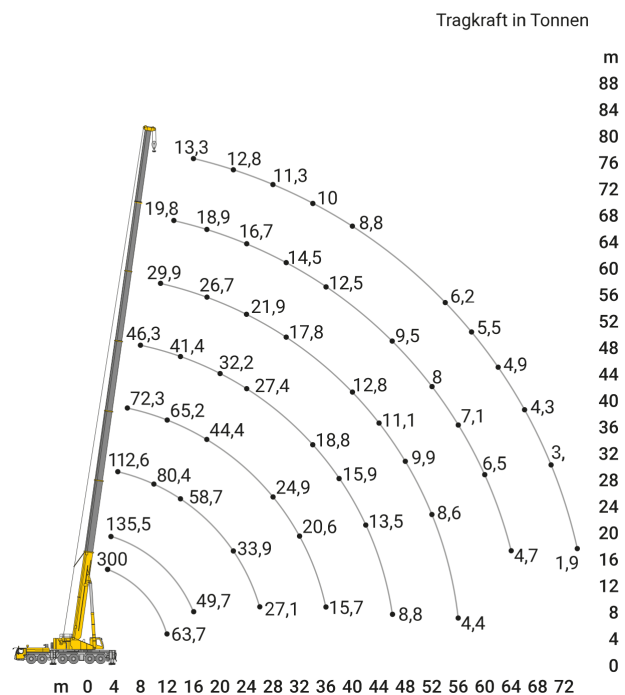

24-Stunden-Service

☎ 0800 97 97 111

dispo@rentlift.de · www.rentlift.de

Autokran 300,00 t *

- Schnelle Ortswechsel möglich
- Auch für kurze Einsätze geeignet
- Mit ausgebildetem Kranführer

max. Traglast:	300 t
max. Hubhöhe:	14,70 - 78,00 m
max. Ausladung:	74,00 m
max. Traglast bis Ausladung:	3,00 m
max. Gitterspitze:	5,50 - 70,00 m
max. Hubhöhe (mit Gitterspitze):	148,00 m
Fahrzeuglänge:	17,30 m
Fahrzeughöhe:	3,95 m
Fahrzeugbreite:	3,00 m
Antrieb / Lenkung:	12 x 8 / 12
Fahrgeschwindigkeit:	85 km/h
Gesamtballast:	96,00 t
Anzahl Achsen:	6
max. Gesamtgewicht (Straßenfahrt, ohne Ballast):	72,00 t