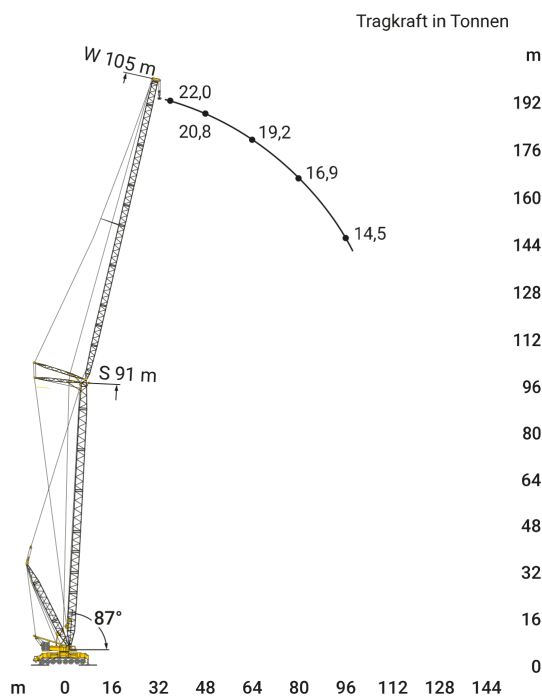

24-Stunden-Service

☎ 0800 97 97 111

dispo@rentlift.de · www.rentlift.de

Autokran 750,00 t - Gittermast *

- Schnelle Ortswechsel möglich
- Auch für kurze Einsätze geeignet
- Mit ausgebildetem Kranführer

max. Traglast:	750 t
max. Hubhöhe:	193,00 m
max. Ausladung:	136,00 m
max. Traglast bis Ausladung:	7,00 m
max. Gitterspitze:	-
max. Hubhöhe (mit Gitterspitze):	-
Fahrzeuglänge:	19,26 m
Fahrzeughöhe:	4,00 m
Fahrzeugbreite:	3,00 m
Antrieb / Lenkung:	16 x 8 / 16
Fahrgeschwindigkeit:	80 km/h
Gesamtballast:	220,00 t
Anzahl Achsen:	8
max. Gesamtgewicht (Straßenfahrt, ohne Ballast):	96,00 t