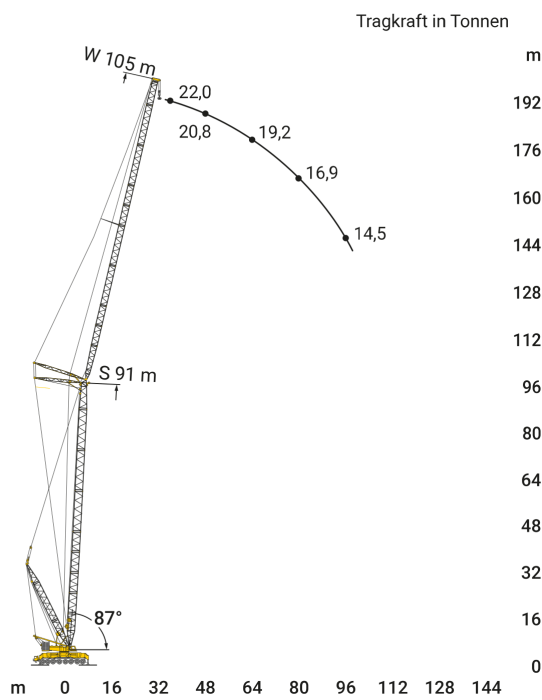

24-Stunden-Service

☎ 0800 97 97 111

dispo@rentlift.de · www.rentlift.de

Autokran 750,00 t - Gittermast *

- Schnelle Ortswechsel möglich
- Auch für kurze Einsätze geeignet
- Mit ausgebildetem Kranführer

max. Traglast:	750 t
max. Hubhöhe:	193,00 m
max. Ausladung:	136,00 m
max. Traglast bis Ausladung:	7,00 m
max. Gitterspitze:	-
max. Hubhöhe (mit Gitterspitze):	-
Fahrzeuflänge:	19,26 m
Fahrzeughöhe:	4,00 m
Fahrzeugbreite:	3,00 m
Antrieb / Lenkung:	16 x 8 / 16
Fahrgeschwindigkeit:	80 km/h
Gesamtballast:	220,00 t
Anzahl Achsen:	8
max. Gesamtgewicht (Straßenfahrt, ohne Ballast):	96,00 t