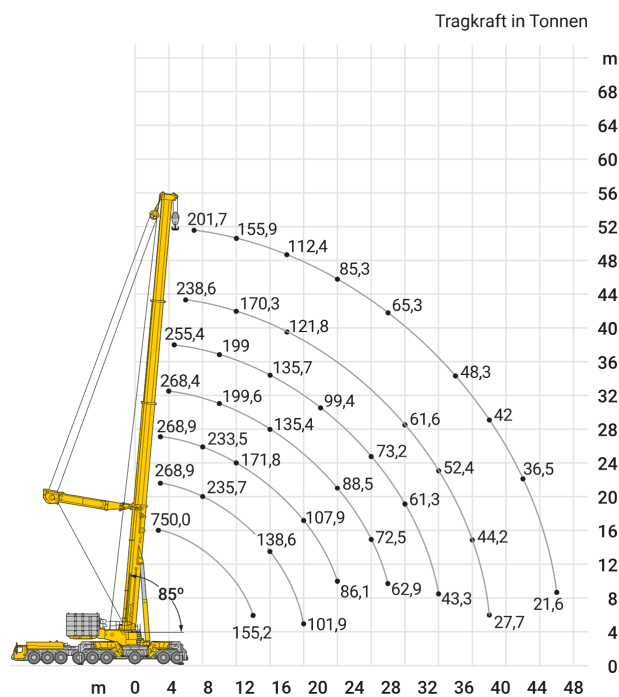

24-Stunden-Service

☎ 0800 97 97 111

dispo@rentlift.de · www.rentlift.de

Autokran 750,00 t *

- Schnelle Ortswechsel möglich
- Auch für kurze Einsätze geeignet
- Mit ausgebildetem Kranführer

max. Traglast:	750 t
max. Hubhöhe:	16,30 - 52,00 m
max. Ausladung:	50,00 m
max. Traglast bis Ausladung:	3,00 m
max. Gitterspitze:	6,00 - 91,00 m
max. Hubhöhe (mit Gitterspitze):	143,00 m
Fahrzeuglänge:	21,75 m
Fahrzeughöhe:	3,95 m
Fahrzeugbreite:	3,00 m
Antrieb / Lenkung:	18 x 8 / 18
Fahrgeschwindigkeit:	85 km/h
Gesamtballast:	204,00 t
Anzahl Achsen:	9
max. Gesamtgewicht (Straßenfahrt, ohne Ballast):	108,00 t