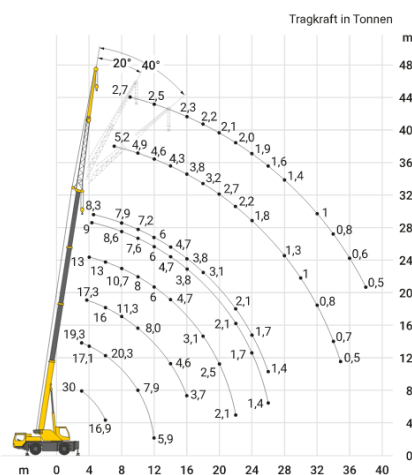

Arbeitsbühnen

Stapler

Krane

24h-Miethotline ☎ 0800 97 97 111

www.rentlift.de

Autokran 30,00 t

- max. Traglast:** 30 t
- max. Hubhöhe:** 9,20 - 30,00 m
- max. Ausladung:** 26,00 m
- max. Traglast bis Ausladung:** 3,00 m
- max. Hubhöhe (mit Gitterspitze):** 45,00 m
- max. Gitterspitze*:** 8,60 - 15,00 m
- Fahrzeuglänge:** 10,16 m
- Fahrzeughöhe*:** 3,55 m
- Fahrzeugbreite:** 2,55 m
- Antrieb / Lenkung*:** 4 x 4 / 4
- Fahrgeschwindigkeit:** 80 km/h
- Gesamtballast:** 5,50 t
- Anzahl Achsen:** 2
- max. Gesamtgewicht (Straßenfahrt, ohne Ballast):** 24,00 t