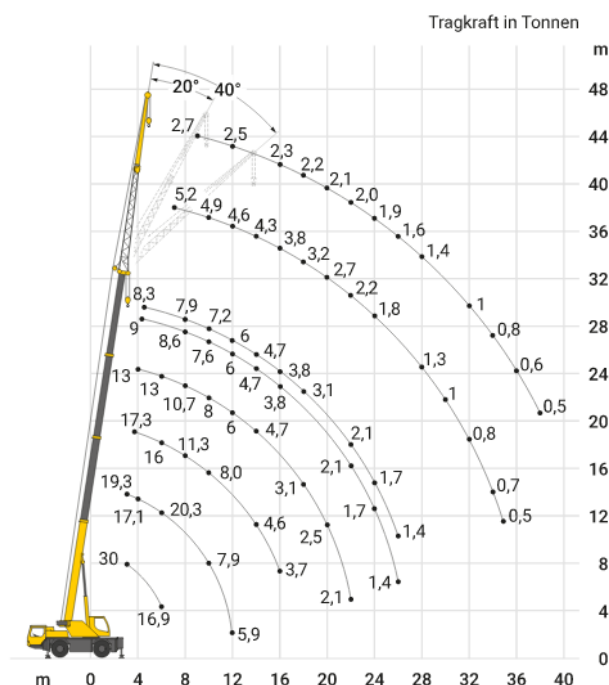

24-Stunden-Service

☎ 0800 97 97 111

dispo@rentlift.de · www.rentlift.de

Autokran 30,00 t *

- Schnelle Ortswechsel möglich
- Auch für kurze Einsätze geeignet
- Mit ausgebildetem Kranführer

max. Traglast:	30 t
max. Hubhöhe:	9,20 - 30,00 m
max. Ausladung:	26,00 m
max. Traglast bis Ausladung:	3,00 m
max. Hubhöhe (mit Gitterspitze):	45,00 m
max. Gitterspitze:	8,60 - 15,00 m
Fahrzeuglänge:	10,16 m
Fahrzeughöhe:	3,55 m
Fahrzeugbreite:	2,55 m
Antrieb / Lenkung:	4 x 4 / 4
Fahrgeschwindigkeit:	80 km/h
Gesamtballast:	5,50 t
Anzahl Achsen:	2
max. Gesamtgewicht (Straßenfahrt, ohne Ballast):	24,00 t