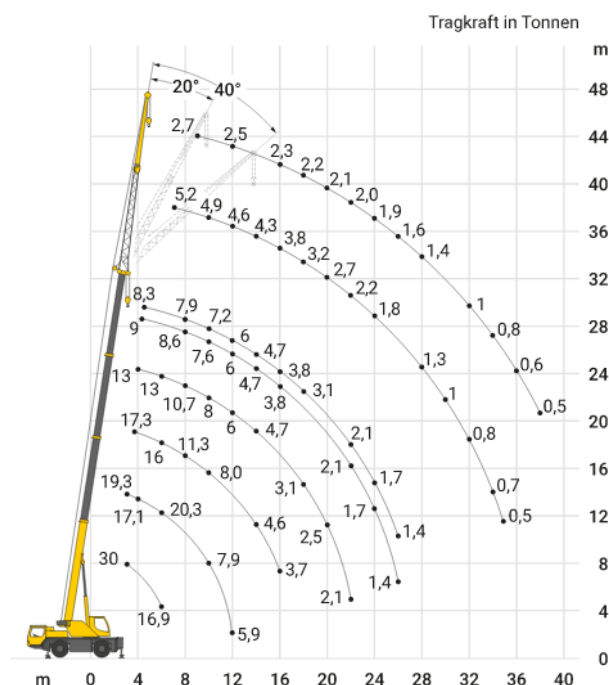

24-Stunden-Service

☎ 0800 97 97 111

dispo@rentlift.de · www.rentlift.de

Autokran 30,00 t *

- Schnelle Ortswechsel möglich
- Auch für kurze Einsätze geeignet
- Mit ausgebildetem Kranführer

| | |
|---|----------------|
| max. Traglast: | 30 t |
| max. Hubhöhe: | 9,20 - 30,00 m |
| max. Ausladung: | 26,00 m |
| max. Traglast bis Ausladung: | 3,00 m |
| max. Hubhöhe (mit Gitterspitze): | 45,00 m |
| max. Gitterspitze: | 8,60 - 15,00 m |
| Fahrzeuglänge: | 10,16 m |
| Fahrzeughöhe: | 3,55 m |
| Fahrzeugbreite: | 2,55 m |
| Antrieb / Lenkung: | 4 x 4 / 4 |
| Fahrgeschwindigkeit: | 80 km/h |
| Gesamtballast: | 5,50 t |
| Anzahl Achsen: | 2 |
| max. Gesamtgewicht (Straßenfahrt, ohne Ballast): | 24,00 t |