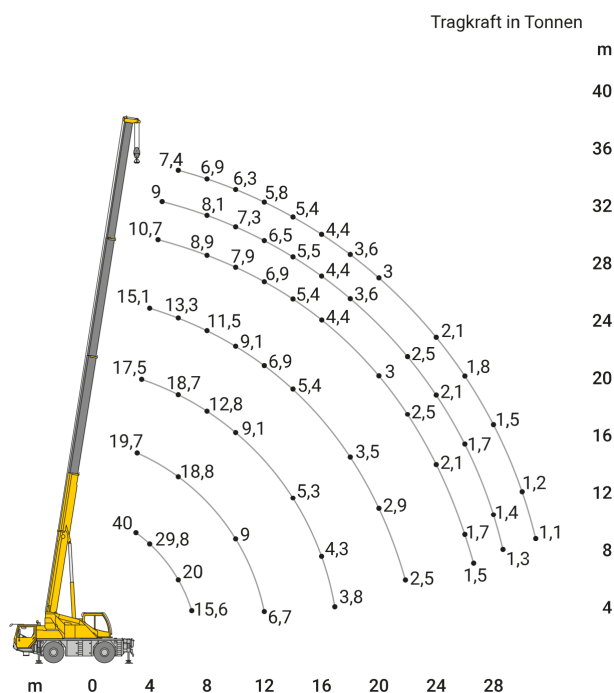

24-Stunden-Service

☎ 0800 97 97 111

dispo@rentlift.de · www.rentlift.de

Autokran 40,00 t *

- Schnelle Ortswechsel möglich
- Auch für kurze Einsätze geeignet
- Mit ausgebildetem Kranführer

max. Traglast:	40 t
max. Hubhöhe:	10,50 -35,00 m
max. Ausladung:	31,00 m
max. Traglast bis Ausladung:	2,50 m
max. Gitterspitze:	9,50 m
max. Hubhöhe (mit Gitterspitze):	44,50 m
Fahrzeuglänge:	10,61 m
Fahrzeugbreite:	2,55 m
Fahrzeughöhe:	3,55 m
Antrieb / Lenkung:	4 x 4 / 4
Fahrgeschwindigkeit:	80 km/h
Gesamtballast:	6,50 t
Anzahl Achsen:	2
max. Gesamtgewicht (Straßenfahrt, ohne Ballast):	24,00 t