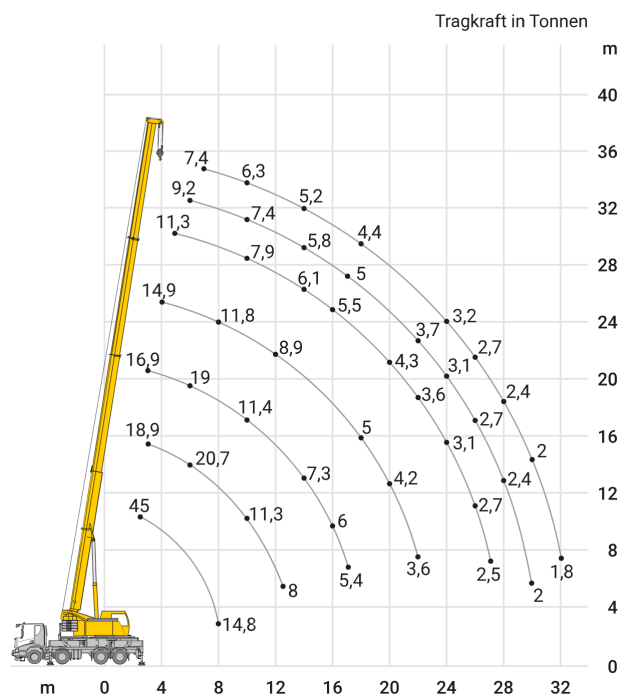

24-Stunden-Service

☎ 0800 97 97 111

dispo@rentlift.de · www.rentlift.de

Autokran 45,00 t - Aufbaukran *

- Schnelle Ortswechsel möglich
- Auch für kurze Einsätze geeignet
- Mit ausgebildetem Kranführer

max. Traglast:	45 t
max. Hubhöhe:	10,50 - 35,00 m
max. Ausladung:	32,00 m
max. Traglast bis Ausladung:	2,50 m
max. Gitterspitze:	9,50 m
max. Hubhöhe (mit Gitterspitze):	44,50 m
Fahrzeuglänge:	10,96 m
Fahrzeughöhe:	3,86 m
Fahrzeugbreite:	2,55 m
Antrieb / Lenkung:	4 x 4 / 4
Fahrgeschwindigkeit:	85 km/h
Gesamtballast:	9,00 t
Anzahl Achsen:	4
max. Gesamtgewicht (Straßenfahrt, ohne Ballast):	38,00 t