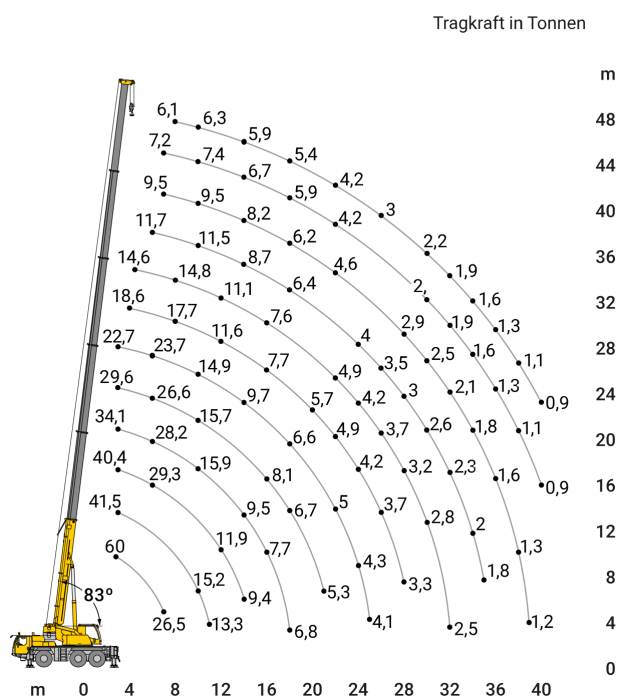

24-Stunden-Service

☎ 0800 97 97 111

dispo@rentlift.de · www.rentlift.de

Autokran 60,00 t *

- Schnelle Ortswechsel möglich
- Auch für kurze Einsätze geeignet
- Mit ausgebildetem Kranführer

max. Traglast:	60 t
max. Hubhöhe:	10,30 - 48,00 m
max. Ausladung:	40,00 m
max. Traglast bis Ausladung:	2,10 m
max. Gitterspitze:	10,30 - 48,00 m
max. Hubhöhe (mit Gitterspitze):	64,00 m
Fahrzeuglänge:	11,18 m
Fahrzeughöhe:	3,75 m
Fahrzeugbreite:	2,55 m
Antrieb / Lenkung:	6 x 6 / 6
Fahrgeschwindigkeit:	85 km/h
Gesamtballast:	12,80 t
Anzahl Achsen:	3
max. Gesamtgewicht (Straßenfahrt, ohne Ballast):	36,00 t