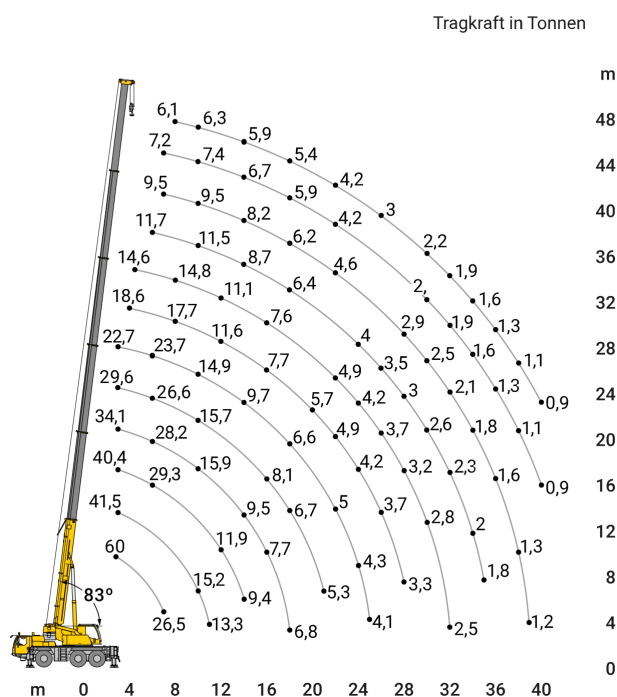

24-Stunden-Service

☎ 0800 97 97 111

dispo@rentlift.de · www.rentlift.de

Autokran 60,00 t *

- Schnelle Ortswechsel möglich
- Auch für kurze Einsätze geeignet
- Mit ausgebildetem Kranführer

| | |
|---|-----------------|
| max. Traglast: | 60 t |
| max. Hubhöhe: | 10,30 - 48,00 m |
| max. Ausladung: | 40,00 m |
| max. Traglast bis Ausladung: | 2,10 m |
| max. Gitterspitze: | 10,30 - 48,00 m |
| max. Hubhöhe (mit Gitterspitze): | 64,00 m |
| Fahrzeuglänge: | 11,18 m |
| Fahrzeughöhe: | 3,75 m |
| Fahrzeugbreite: | 2,55 m |
| Antrieb / Lenkung: | 6 x 6 / 6 |
| Fahrgeschwindigkeit: | 85 km/h |
| Gesamtballast: | 12,80 t |
| Anzahl Achsen: | 3 |
| max. Gesamtgewicht (Straßenfahrt, ohne Ballast): | 36,00 t |