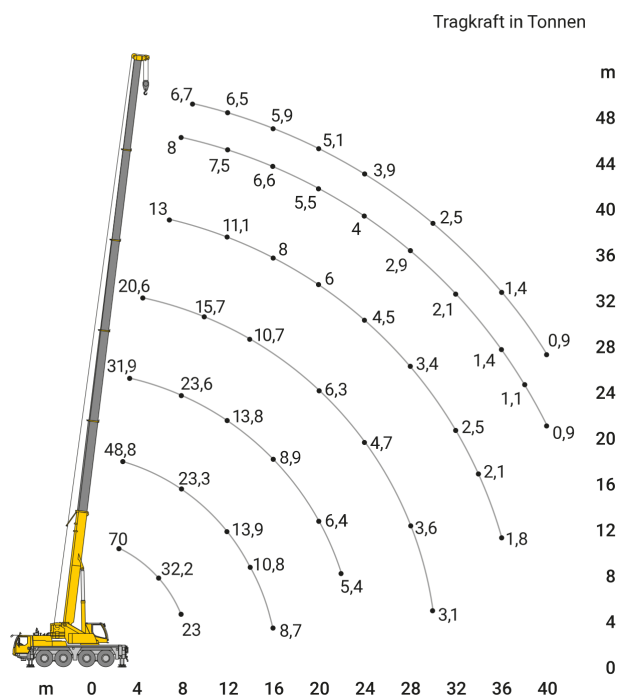

24-Stunden-Service

☎ 0800 97 97 111

dispo@rentlift.de · www.rentlift.de

Autokran 70,00 t *

- Schnelle Ortswechsel möglich
- Auch für kurze Einsätze geeignet
- Mit ausgebildetem Kranführer

max. Traglast:	70 t
max. Hubhöhe:	11,00 - 50,00 m
max. Ausladung:	40,00 m
max. Traglast bis Ausladung:	2,50 m
max. Gitterspitze:	9,50 - 16,00 m
max. Hubhöhe (mit Gitterspitze):	66,00 m
Fahrzeuglänge:	12,41 m
Fahrzeughöhe:	3,90 m
Fahrzeugbreite:	2,55 m
Antrieb / Lenkung:	8 x 6 / 8
Fahrgeschwindigkeit:	85 km/h
Gesamtballast:	14,50 t
Anzahl Achsen:	4
max. Gesamtgewicht (Straßenfahrt, ohne Ballast):	48,00 t