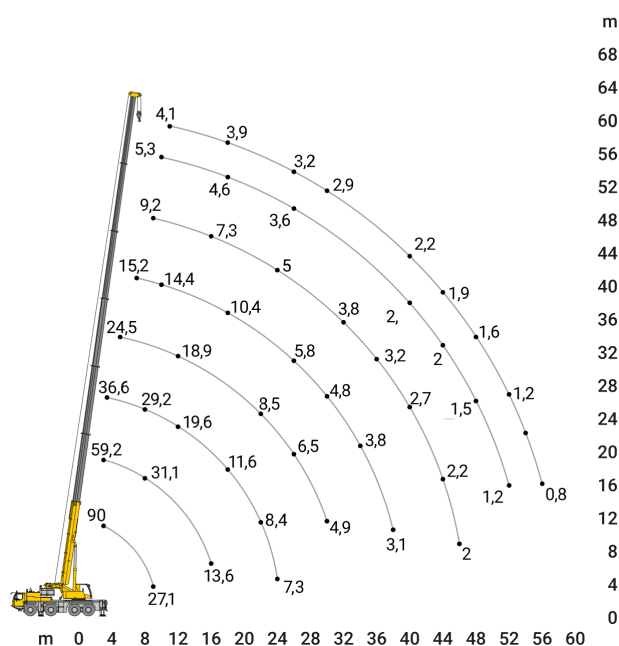

max. Traglast:	90 t
max. Hubhöhe:	11,40 - 60,00 m
max. Ausladung:	56,00 m
max. Traglast bis Ausladung:	3,00 m
max. Gitterspitze:	9,50 - 16,00 m
max. Hubhöhe (mit Gitterspitze):	76,00 m
Fahrzeuglänge:	13,10 m
Fahrzeughöhe:	3,95 m
Fahrzeugbreite:	2,55 m
Antrieb / Lenkung:	8 x 6 / 8
Fahrgeschwindigkeit:	85 km/h
Gesamtballast:	22,50 t
Anzahl Achsen:	4
max. Gesamtgewicht (Straßenfahrt, ohne Ballast):	48,00 t

Tragkraft in Tonnen