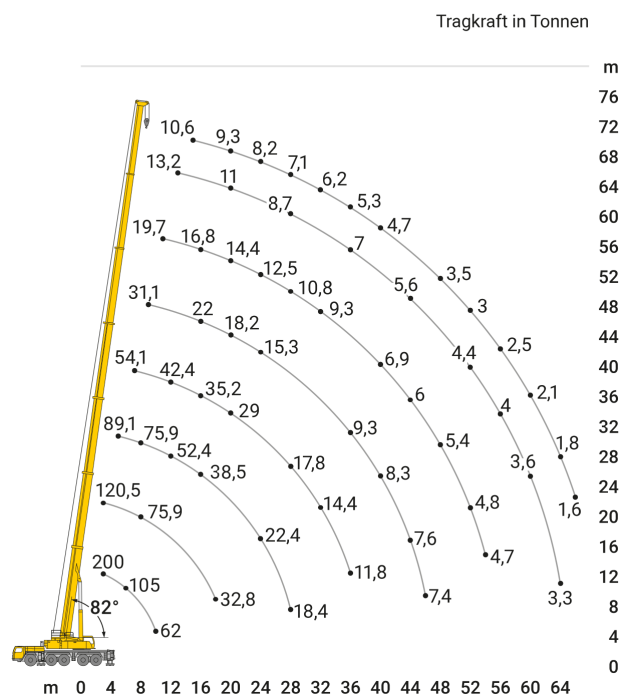

24-Stunden-Service

☎ **0800 97 97 111**

dispo@rentlift.de · www.rentlift.de

Autokran 200,00 t *

- Schnelle Ortswechsel möglich
- Auch für kurze Einsätze geeignet
- Mit ausgebildetem Kranführer

max. Traglast:	200 t
max. Hubhöhe:	13,20 - 72,00 m
max. Ausladung:	66,00 m
max. Traglast bis Ausladung:	3,00 m
max. Gitterspitze:	5,40 - 36,00 m
max. Hubhöhe (mit Gitterspitze):	108,00 m
Fahrzeuglänge:	66,00 m
Fahrzeughöhe:	3,95 m
Fahrzeugbreite:	3,00 m
Antrieb / Lenkung:	10 x 8 / 10
Fahrgeschwindigkeit:	85 km/h
Gesamtballast:	72,00 t
Anzahl Achsen:	5
max. Gesamtgewicht (Straßenfahrt, ohne Ballast):	60,00 t