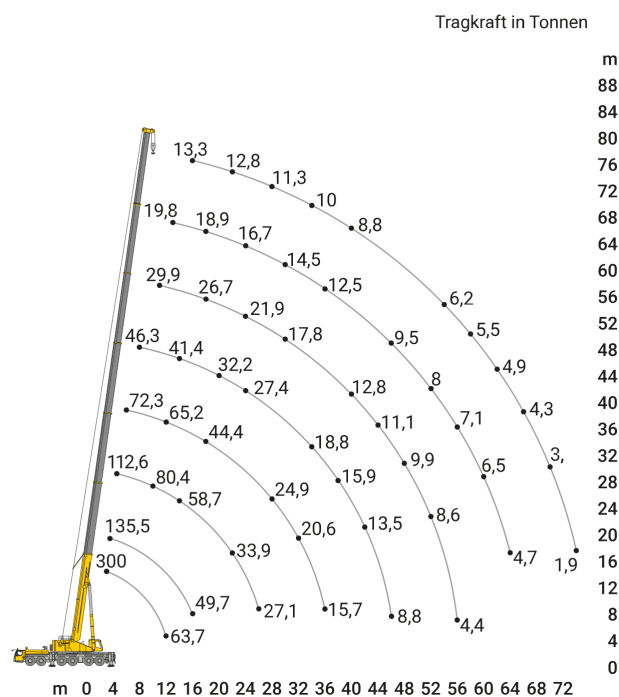

24-Stunden-Service

☎ 0800 97 97 111

dispo@rentlift.de · www.rentlift.de

Autokran 300,00 t *

- Schnelle Ortswechsel möglich
- Auch für kurze Einsätze geeignet
- Mit ausgebildetem Kranführer

max. Traglast:	300 t
max. Hubhöhe:	14,70 - 78,00 m
max. Ausladung:	74,00 m
max. Traglast bis Ausladung:	3,00 m
max. Gitterspitze:	5,50 - 70,00 m
max. Hubhöhe (mit Gitterspitze):	148,00 m
Fahrzeuglänge:	17,30 m
Fahrzeughöhe:	3,95 m
Fahrzeugbreite:	3,00 m
Antrieb / Lenkung:	12 x 8 / 12
Fahrgeschwindigkeit:	85 km/h
Gesamtballast:	96,00 t
Anzahl Achsen:	6
max. Gesamtgewicht (Straßenfahrt, ohne Ballast):	72,00 t