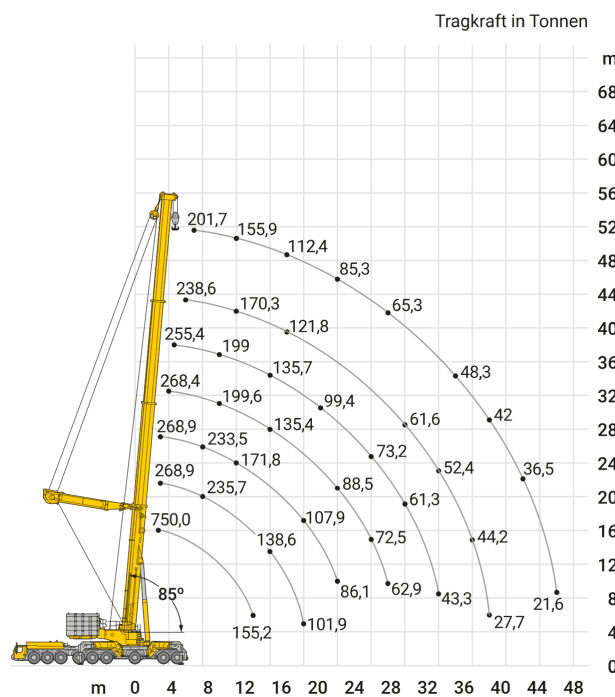

24-Stunden-Service

☎ 0800 97 97 111

dispo@rentlift.de · www.rentlift.de

Autokran 750,00 t *

- Schnelle Ortswechsel möglich
- Auch für kurze Einsätze geeignet
- Mit ausgebildetem Kranführer

max. Traglast:	750 t
max. Hubhöhe:	16,30 - 52,00 m
max. Ausladung:	50,00 m
max. Traglast bis Ausladung:	3,00 m
max. Gitterspitze:	6,00 - 91,00 m
max. Hubhöhe (mit Gitterspitze):	143,00 m
Fahrzeuflänge:	21,75 m
Fahrzeughöhe:	3,95 m
Fahrzeugbreite:	3,00 m
Antrieb / Lenkung:	18 x 8 / 18
Fahrgeschwindigkeit:	85 km/h
Gesamtballast:	204,00 t
Anzahl Achsen:	9
max. Gesamtgewicht (Straßenfahrt, ohne Ballast):	108,00 t