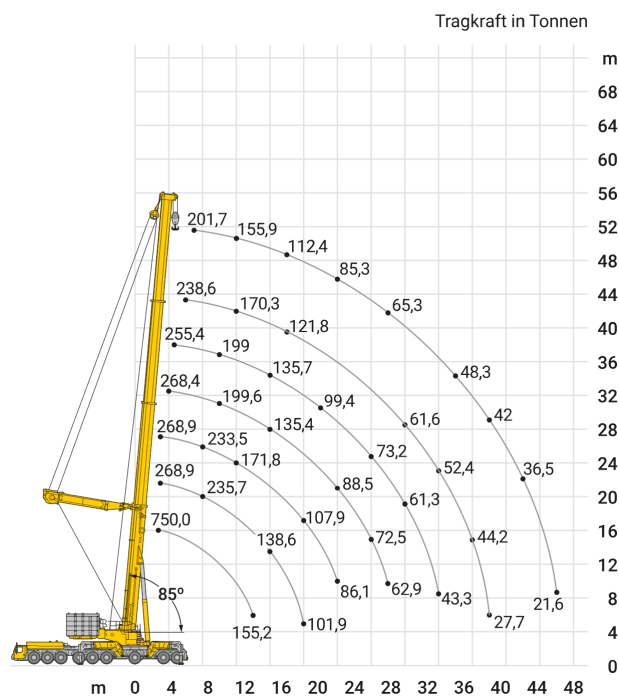

## Autokran 750,00 t \*

- Schnelle Ortswechsel möglich
- Auch für kurze Einsätze geeignet
- Mit ausgebildetem Kranführer

<b>max. Traglast:</b>	750 t
<b>max. Hubhöhe:</b>	16,30 - 52,00 m
<b>max. Ausladung:</b>	50,00 m
<b>max. Traglast bis Ausladung:</b>	3,00 m
<b>max. Gitterspitze:</b>	6,00 - 91,00 m
<b>max. Hubhöhe (mit Gitterspitze):</b>	143,00 m
<b>Fahrzeuflänge:</b>	21,75 m
<b>Fahrzeughöhe:</b>	3,95 m
<b>Fahrzeugbreite:</b>	3,00 m
<b>Antrieb / Lenkung:</b>	18 x 8 / 18
<b>Fahrgeschwindigkeit:</b>	85 km/h
<b>Gesamtballast:</b>	204,00 t
<b>Anzahl Achsen:</b>	9
<b>max. Gesamtgewicht (Straßenfahrt, ohne Ballast):</b>	108,00 t