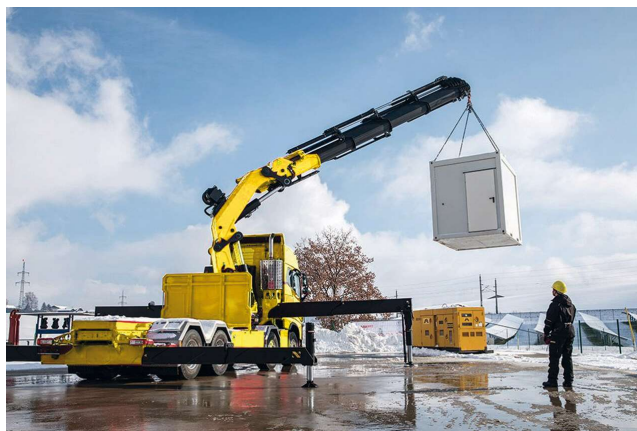

24-Stunden-Service

 **0800 97 97 111**

dispo@rentlift.de · www.rentlift.de

Ladekran 22,00 t *

- Ladekrane können nicht nur Lasten heben sondern auch transportieren
- Schnell am Einsatzort

max. Traglast:	22 t
max. Hubhöhe:	17.9 m
max. mechanische Ausladung:	13.6 m
max. Traglast bis Ausladung:	1,00 m
max. Abstützbreite:	8,60 m
Kranhöhe*:	2,45 m
Fahrzeugbreite:	2,55 m
Fahrgeschwindigkeit:	85 km/h
Anzahl Achsen:	4
Krangewicht:	5.980 kg