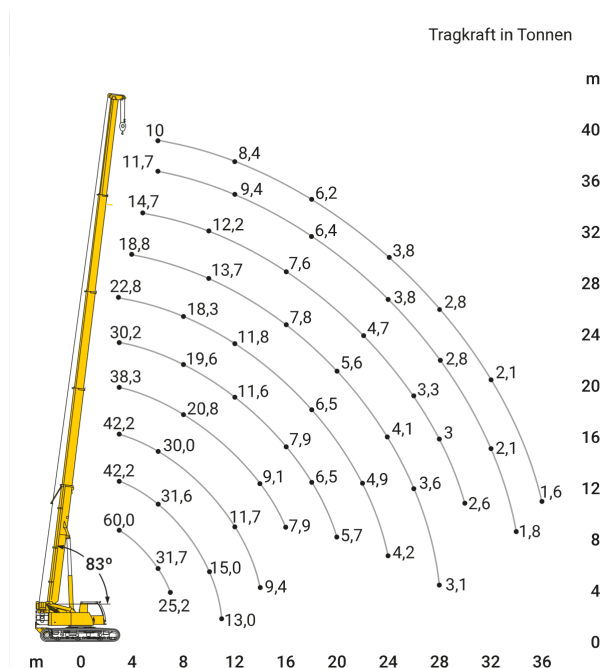

## Teleskop-Raupenkran 60,00 t \*

- Für schwieriges Gelände aufgrund Stahlketten bestens geeignet
- Kann mit Last verfahren
- Besonders beliebt für das Setzen von Betonfertigteilen

|                                            |                 |
|--------------------------------------------|-----------------|
| <b>max. Traglast:</b>                      | 60 t            |
| <b>max. Hubhöhe (ohne Gitterspitze):</b>   | 10,20 - 40,00 m |
| <b>max. Ausladung (ohne Gitterspitze):</b> | 36,00 m         |
| <b>max. Traglast bis Ausladung:</b>        | 2,00 m          |
| <b>max. Gitterspitze:</b>                  | 9,50 - 16,00 m  |
| <b>max. Hubhöhe (mit Gitterspitze):</b>    | 56,00 m         |
| <b>Transporthöhe:</b>                      | 3,15 m          |
| <b>Transportlänge:</b>                     | 11,39 m         |
| <b>Transportbreite:</b>                    | 2,30 m          |
| <b>Antrieb / Lenkung:</b>                  | Kette           |
| <b>Fahrgeschwindigkeit:</b>                | 3,00 km/h       |
| <b>Steigfähigkeit:</b>                     | 46 %            |
| <b>Gesamtballast:</b>                      | 25,60 t         |
| <b>Gesamtgewicht:</b>                      | 62,60 t         |