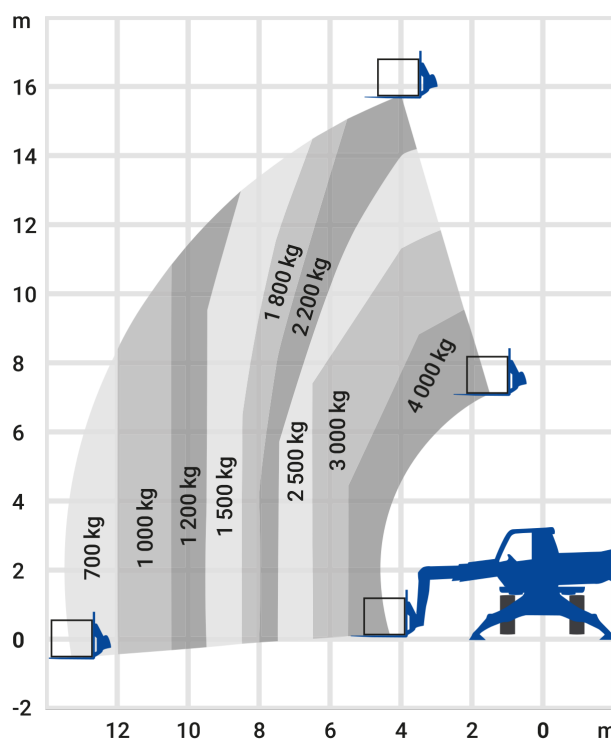

## Teleskopstapler roto 15,80 m - 4,00 t \*

- Geländegängige Maschine für das Bauwesen
- Mit Anbauteilen auch als Kran oder Arbeitsbühne einsetzbar
- Auch für schwer zugängliches Gelände geeignet

<b>max. Traglast:</b>	4 t
<b>max. Hubhöhe:</b>	15.8 m
<b>Antriebsart:</b>	Diesel
<b>seitl. Reichweite:</b>	13,50 m
<b>Transporthöhe:</b>	2,97 m
<b>Transportlänge (bis zum Gabelrücken):</b>	6,36 m
<b>Transportbreite:</b>	2,40 m
<b>Gewicht (leer):</b>	12.875 kg
<b>Fahrgeschwindigkeit:</b>	25 km/h
<b>Bodenfreiheit:</b>	0,42 m
<b>Länge Gabelzinken Standard:</b>	1,20 m
<b>Anzahl Lenkräder (vorne / hinten):</b>	2/2
<b>Allrad:</b>	Ja
<b>geländegängig:</b>	Ja
<b>Abstützung:</b>	Ja