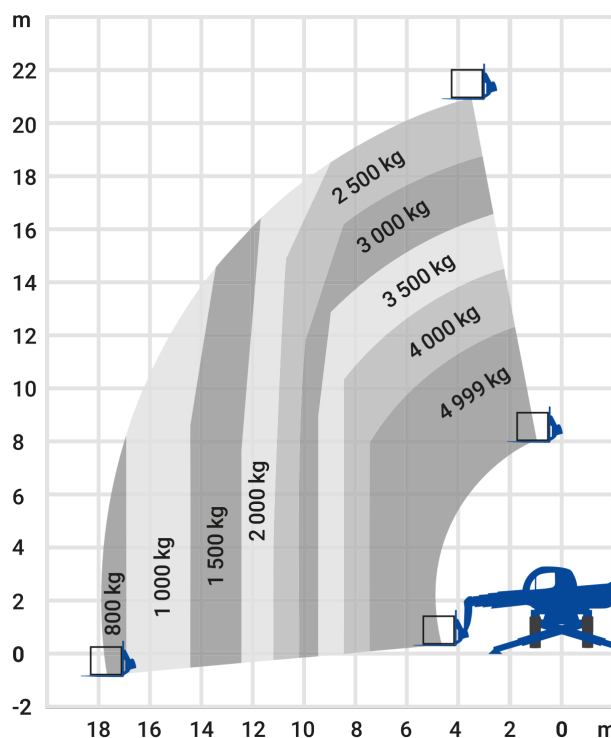

24-Stunden-Service

☎ 0800 97 97 111

dispo@rentlift.de · www.rentlift.de

Teleskopstapler roto 20,90 m - 5,00 t *

- Geländegängige Maschine für das Bauwesen
- Mit Anbauteilen auch als Kran oder Arbeitsbühne einsetzbar
- Auch für schwer zugängliches Gelände geeignet

max. Traglast:	5.00 t
max. Hubhöhe:	20.9 m
Antriebsart:	Diesel
seitl. Reichweite:	17,90 m
Transporthöhe:	3,05 m
Transportlänge (bis zum Gabelrücken):	6,87 m
Transportbreite:	2,49 m
Gewicht (leer):	17.930 kg
Fahrgeschwindigkeit:	40 km/h
Bodenfreiheit:	0,34 m
Länge Gabelzinken Standard:	1,20 m
Anzahl Lenkräder (vorne / hinten):	2/2
Allrad:	Ja
geländegängig:	Ja
Abstützung:	Ja