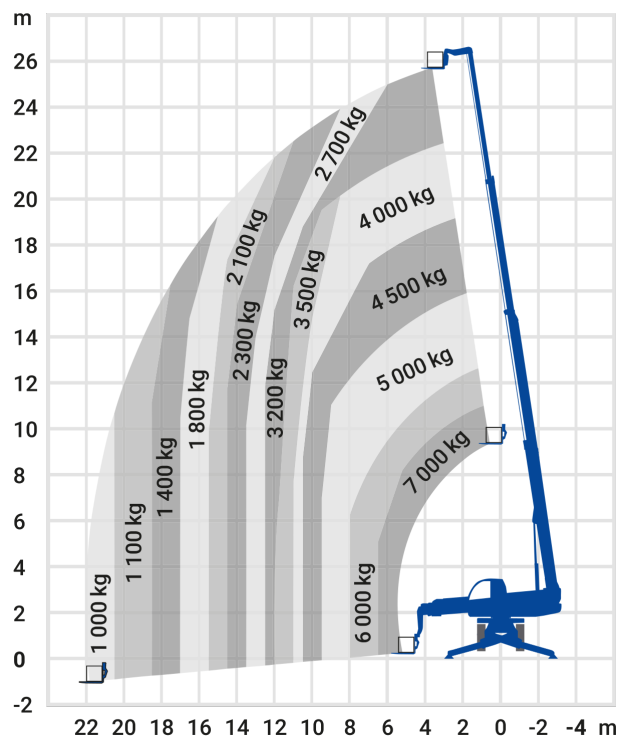

## Teleskopstapler roto 25,70 m - 7,00 t \*

- Geländegängige Maschine für das Bauwesen
- Mit Anbauteilen auch als Kran oder Arbeitsbühne einsetzbar
- Auch für schwer zugängliches Gelände geeignet

<b>max. Traglast:</b>	7 t
<b>max. Hubhöhe:</b>	23 m
<b>Antriebsart:</b>	Diesel
<b>seitl. Reichweite:</b>	22,00 m
<b>Transporthöhe:</b>	3,15 m
<b>Transportlänge (bis zum Gabelrücken):</b>	7,83 m
<b>Transportbreite:</b>	2,56 m
<b>Gewicht (leer):</b>	20.700 kg
<b>Fahrgeschwindigkeit:</b>	40 km/h
<b>Bodenfreiheit:</b>	0,32 m
<b>Länge Gabelzinken Standard:</b>	1,20 m
<b>Anzahl Lenkräder (vorne / hinten):</b>	2/2
<b>Allrad:</b>	Ja
<b>geländegängig:</b>	Ja
<b>Abstützung:</b>	Ja