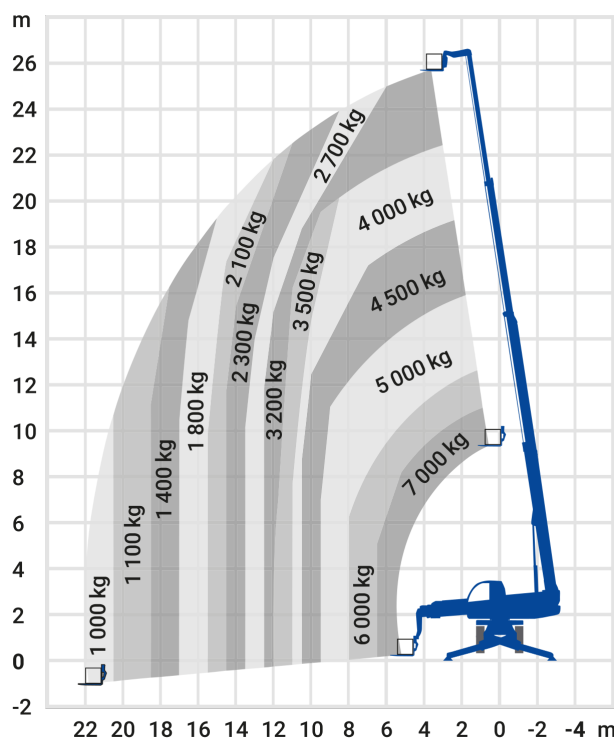

## Teleskopstapler roto 25,70 m - 7,00 t \*

- Geländegängige Maschine für das Bauwesen
- Mit Anbauteilen auch als Kran oder Arbeitsbühne einsetzbar
- Auch für schwer zugängliches Gelände geeignet

<b>max. Traglast:</b>	7 t
<b>max. Hubhöhe:</b>	23 m
<b>Antriebsart:</b>	Diesel
<b>seitl. Reichweite:</b>	22,00 m
<b>Transporthöhe:</b>	3,15 m
<b>Transportlänge (bis zum Gabelrücken):</b>	7,83 m
<b>Transportbreite:</b>	2,56 m
<b>Gewicht (leer):</b>	20.700 kg
<b>Fahrgeschwindigkeit:</b>	40 km/h
<b>Bodenfreiheit:</b>	0,32 m
<b>Länge Gabelzinken Standard:</b>	1,20 m
<b>Anzahl Lenkräder (vorne / hinten):</b>	2/2
<b>Allrad:</b>	Ja
<b>geländegängig:</b>	Ja
<b>Abstützung:</b>	Ja