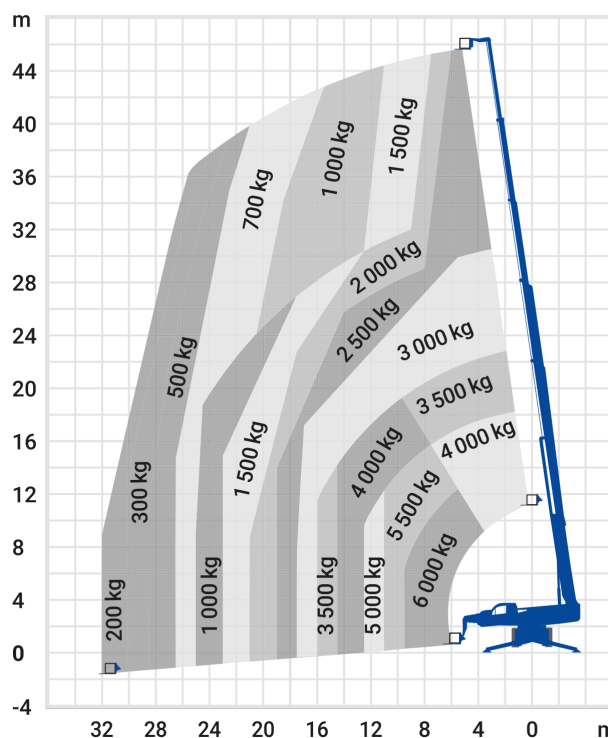

## Teleskopstapler roto 45,60 m - 6,00 t \*

- Geländegängige Maschine für das Bauwesen
- Mit Anbauteilen auch als Kran oder Arbeitsbühne einsetzbar
- Auch für schwer zugängliches Gelände geeignet

<b>max. Traglast:</b>	6.00 t
<b>max. Hubhöhe:</b>	45.6 m
<b>Antriebsart:</b>	Diesel
<b>seitl. Reichweite:</b>	32,00 m
<b>Transporthöhe:</b>	3,27 m
<b>Transportlänge (bis zum Gabelrücken):</b>	9,33 m
<b>Transportbreite:</b>	2,54 m
<b>Gewicht (leer):</b>	30.600 kg
<b>Fahrgeschwindigkeit:</b>	25 km/h
<b>Bodenfreiheit:</b>	0,39 m
<b>Länge Gabelzinken Standard:</b>	1,20 m
<b>Anzahl Lenkräder (vorne / hinten):</b>	2/2
<b>Allrad:</b>	Ja
<b>geländegängig:</b>	Ja
<b>Abstützung:</b>	Ja