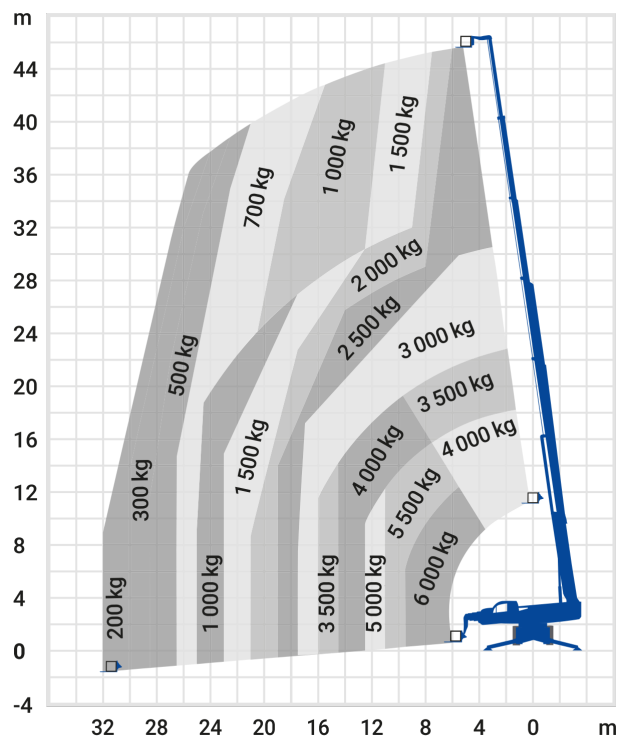

## Teleskopstapler roto 45,60 m - 6,00 t \*

- Geländegängige Maschine für das Bauwesen
- Mit Anbauteilen auch als Kran oder Arbeitsbühne einsetzbar
- Auch für schwer zugängliches Gelände geeignet

<b>max. Traglast:</b>	6.00 t
<b>max. Hubhöhe:</b>	45.6 m
<b>Antriebsart:</b>	Diesel
<b>seitl. Reichweite:</b>	32,00 m
<b>Transporthöhe:</b>	3,27 m
<b>Transportlänge (bis zum Gabelrücken):</b>	9,33 m
<b>Transportbreite:</b>	2,54 m
<b>Gewicht (leer):</b>	30.600 kg
<b>Fahrgeschwindigkeit:</b>	25 km/h
<b>Bodenfreiheit:</b>	0,39 m
<b>Länge Gabelzinken Standard:</b>	1,20 m
<b>Anzahl Lenkräder (vorne / hinten):</b>	2/2
<b>Allrad:</b>	Ja
<b>geländegängig:</b>	Ja
<b>Abstützung:</b>	Ja