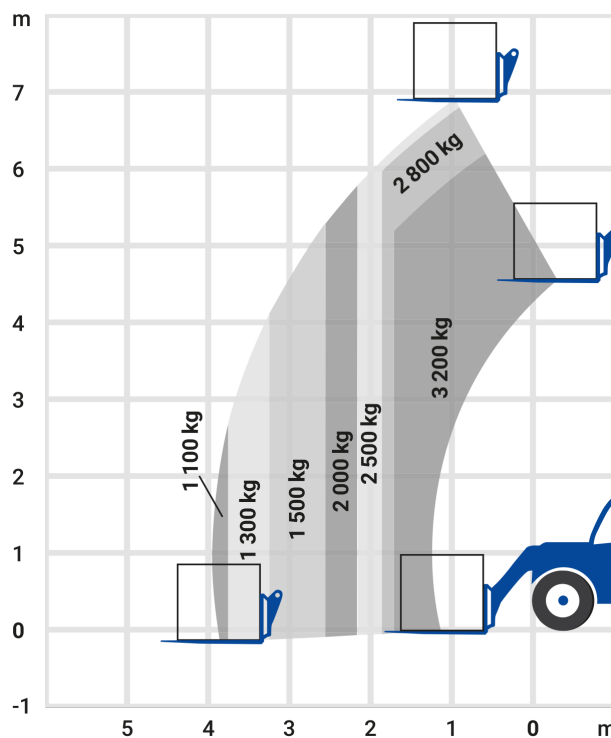

24-Stunden-Service

☎ 0800 97 97 111

dispo@rentlift.de · www.rentlift.de

Teleskopstapler starr 7,00 m - 3,20 t *

- Kompakte Bauweise macht Arbeiten bei beengten Baustellenverhältnissen möglich
- Schnelle Einsatzbereitschaft vor Ort

max. Traglast:	3.2 t
max. Hubhöhe:	7 m
Antriebsart:	Diesel
seitl. Reichweite:	3,90 m
Transporthöhe:	2,30 m
Transportlänge (bis zum Gabelrücken):	4,76 m
Transportbreite:	2,34 m
Gewicht (leer):	6.780 kg
Fahrgeschwindigkeit:	25 km/h
Bodenfreiheit:	0,45 m
Länge Gabelzinken Standard:	1,20 m
Anzahl Lenkräder (vorne / hinten):	2/2
Allrad:	Ja
geländegängig:	Ja
Abstützung:	Nein