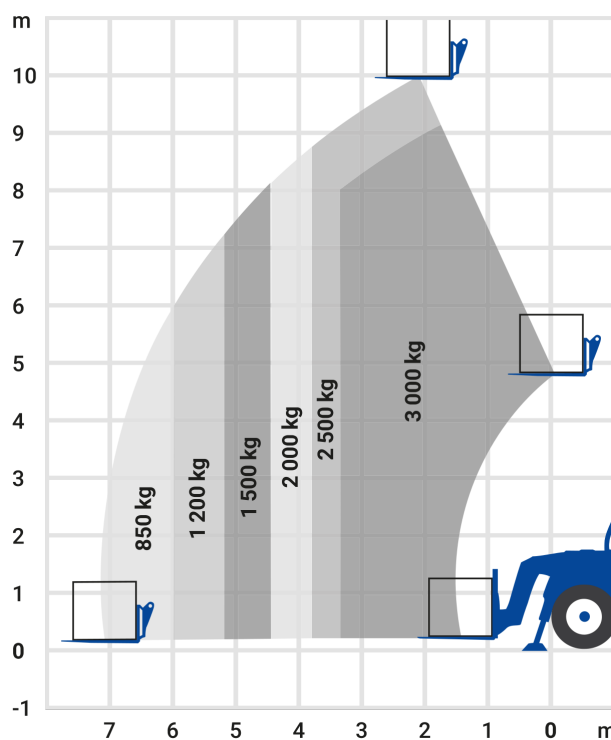

24-Stunden-Service

☎ 0800 97 97 111

dispo@rentlift.de · www.rentlift.de

Teleskopstapler starr 12,55 m - 3,50 t *

- Kompakte Bauweise macht Arbeiten bei beengten Baustellenverhältnissen möglich
- Schnelle Einsatzbereitschaft vor Ort

max. Traglast:	3.5 t
max. Hubhöhe:	12.55 m
Antriebsart:	Diesel
seitl. Reichweite:	8,70 m
Transporthöhe:	2,42 m
Transportlänge (bis zum Gabelrücken):	5,86 m
Transportbreite:	2,34 m
Gewicht (leer):	9.200 kg
Fahrgeschwindigkeit:	25 km/h
Bodenfreiheit:	0,41 m
Länge Gabelzinken Standard:	1,20 m
Anzahl Lenkräder (vorne / hinten):	2/2
Allrad:	Ja
geländegängig:	Ja
Abstützung:	Ja