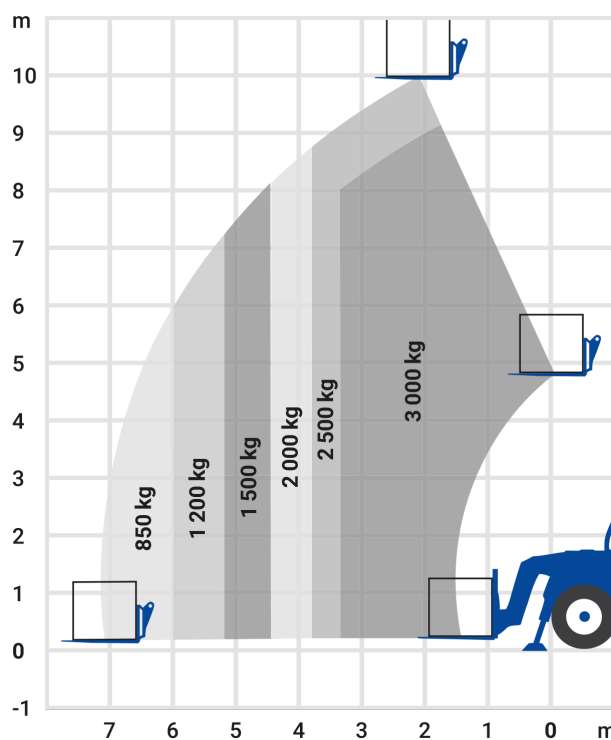

## Teleskopstapler starr 12,55 m - 3,50 t \*

- Kompakte Bauweise macht Arbeiten bei beengten Baustellenverhältnissen möglich
- Schnelle Einsatzbereitschaft vor Ort

<b>max. Traglast:</b>	3.5 t
<b>max. Hubhöhe:</b>	12.55 m
<b>Antriebsart:</b>	Diesel
<b>seitl. Reichweite:</b>	8,70 m
<b>Transporthöhe:</b>	2,42 m
<b>Transportlänge (bis zum Gabelrücken):</b>	5,86 m
<b>Transportbreite:</b>	2,34 m
<b>Gewicht (leer):</b>	9.200 kg
<b>Fahrgeschwindigkeit:</b>	25 km/h
<b>Bodenfreiheit:</b>	0,41 m
<b>Länge Gabelzinken Standard:</b>	1,20 m
<b>Anzahl Lenkräder (vorne / hinten):</b>	2/2
<b>Allrad:</b>	Ja
<b>geländegängig:</b>	Ja
<b>Abstützung:</b>	Ja