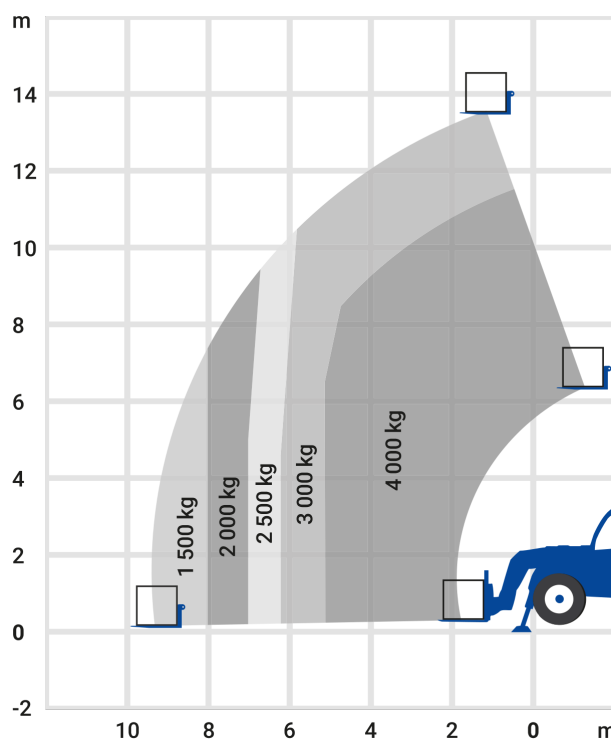

24-Stunden-Service

☎ 0800 97 97 111

dispo@rentlift.de · www.rentlift.de

Teleskopstapler starr 13,53 m - 4,00 t *

- Kompakte Bauweise macht Arbeiten bei beengten Baustellenverhältnissen möglich
- Schnelle Einsatzbereitschaft vor Ort

max. Traglast:	4 t
max. Hubhöhe:	13,53 m
Antriebsart:	Diesel
seitl. Reichweite:	9,46 m
Transporthöhe:	2,45 m
Transportlänge (bis zum Gabelrücken):	6,13 m
Transportbreite:	2,37 m
Gewicht (leer):	10.900 kg
Fahrgeschwindigkeit:	25 km/h
Bodenfreiheit:	0,37 m
Länge Gabelzinken Standard:	1,20 m
Anzahl Lenkräder (vorne / hinten):	2/2
Allrad:	Ja
geländegängig:	Ja
Abstützung:	Ja