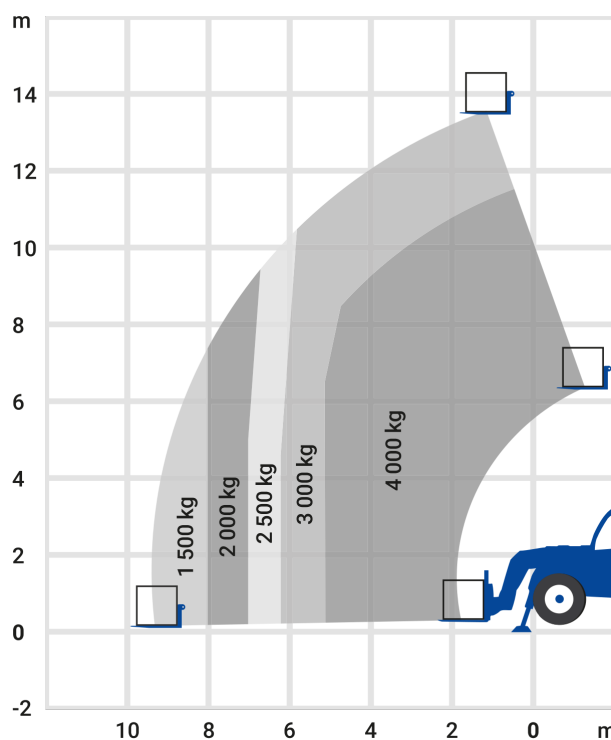

## Teleskopstapler starr 13,53 m - 4,00 t \*

- Kompakte Bauweise macht Arbeiten bei beengten Baustellenverhältnissen möglich
- Schnelle Einsatzbereitschaft vor Ort

<b>max. Traglast:</b>	4 t
<b>max. Hubhöhe:</b>	13,53 m
<b>Antriebsart:</b>	Diesel
<b>seitl. Reichweite:</b>	9,46 m
<b>Transporthöhe:</b>	2,45 m
<b>Transportlänge (bis zum Gabelrücken):</b>	6,13 m
<b>Transportbreite:</b>	2,37 m
<b>Gewicht (leer):</b>	10.900 kg
<b>Fahrgeschwindigkeit:</b>	25 km/h
<b>Bodenfreiheit:</b>	0,37 m
<b>Länge Gabelzinken Standard:</b>	1,20 m
<b>Anzahl Lenkräder (vorne / hinten):</b>	2/2
<b>Allrad:</b>	Ja
<b>geländegängig:</b>	Ja
<b>Abstützung:</b>	Ja